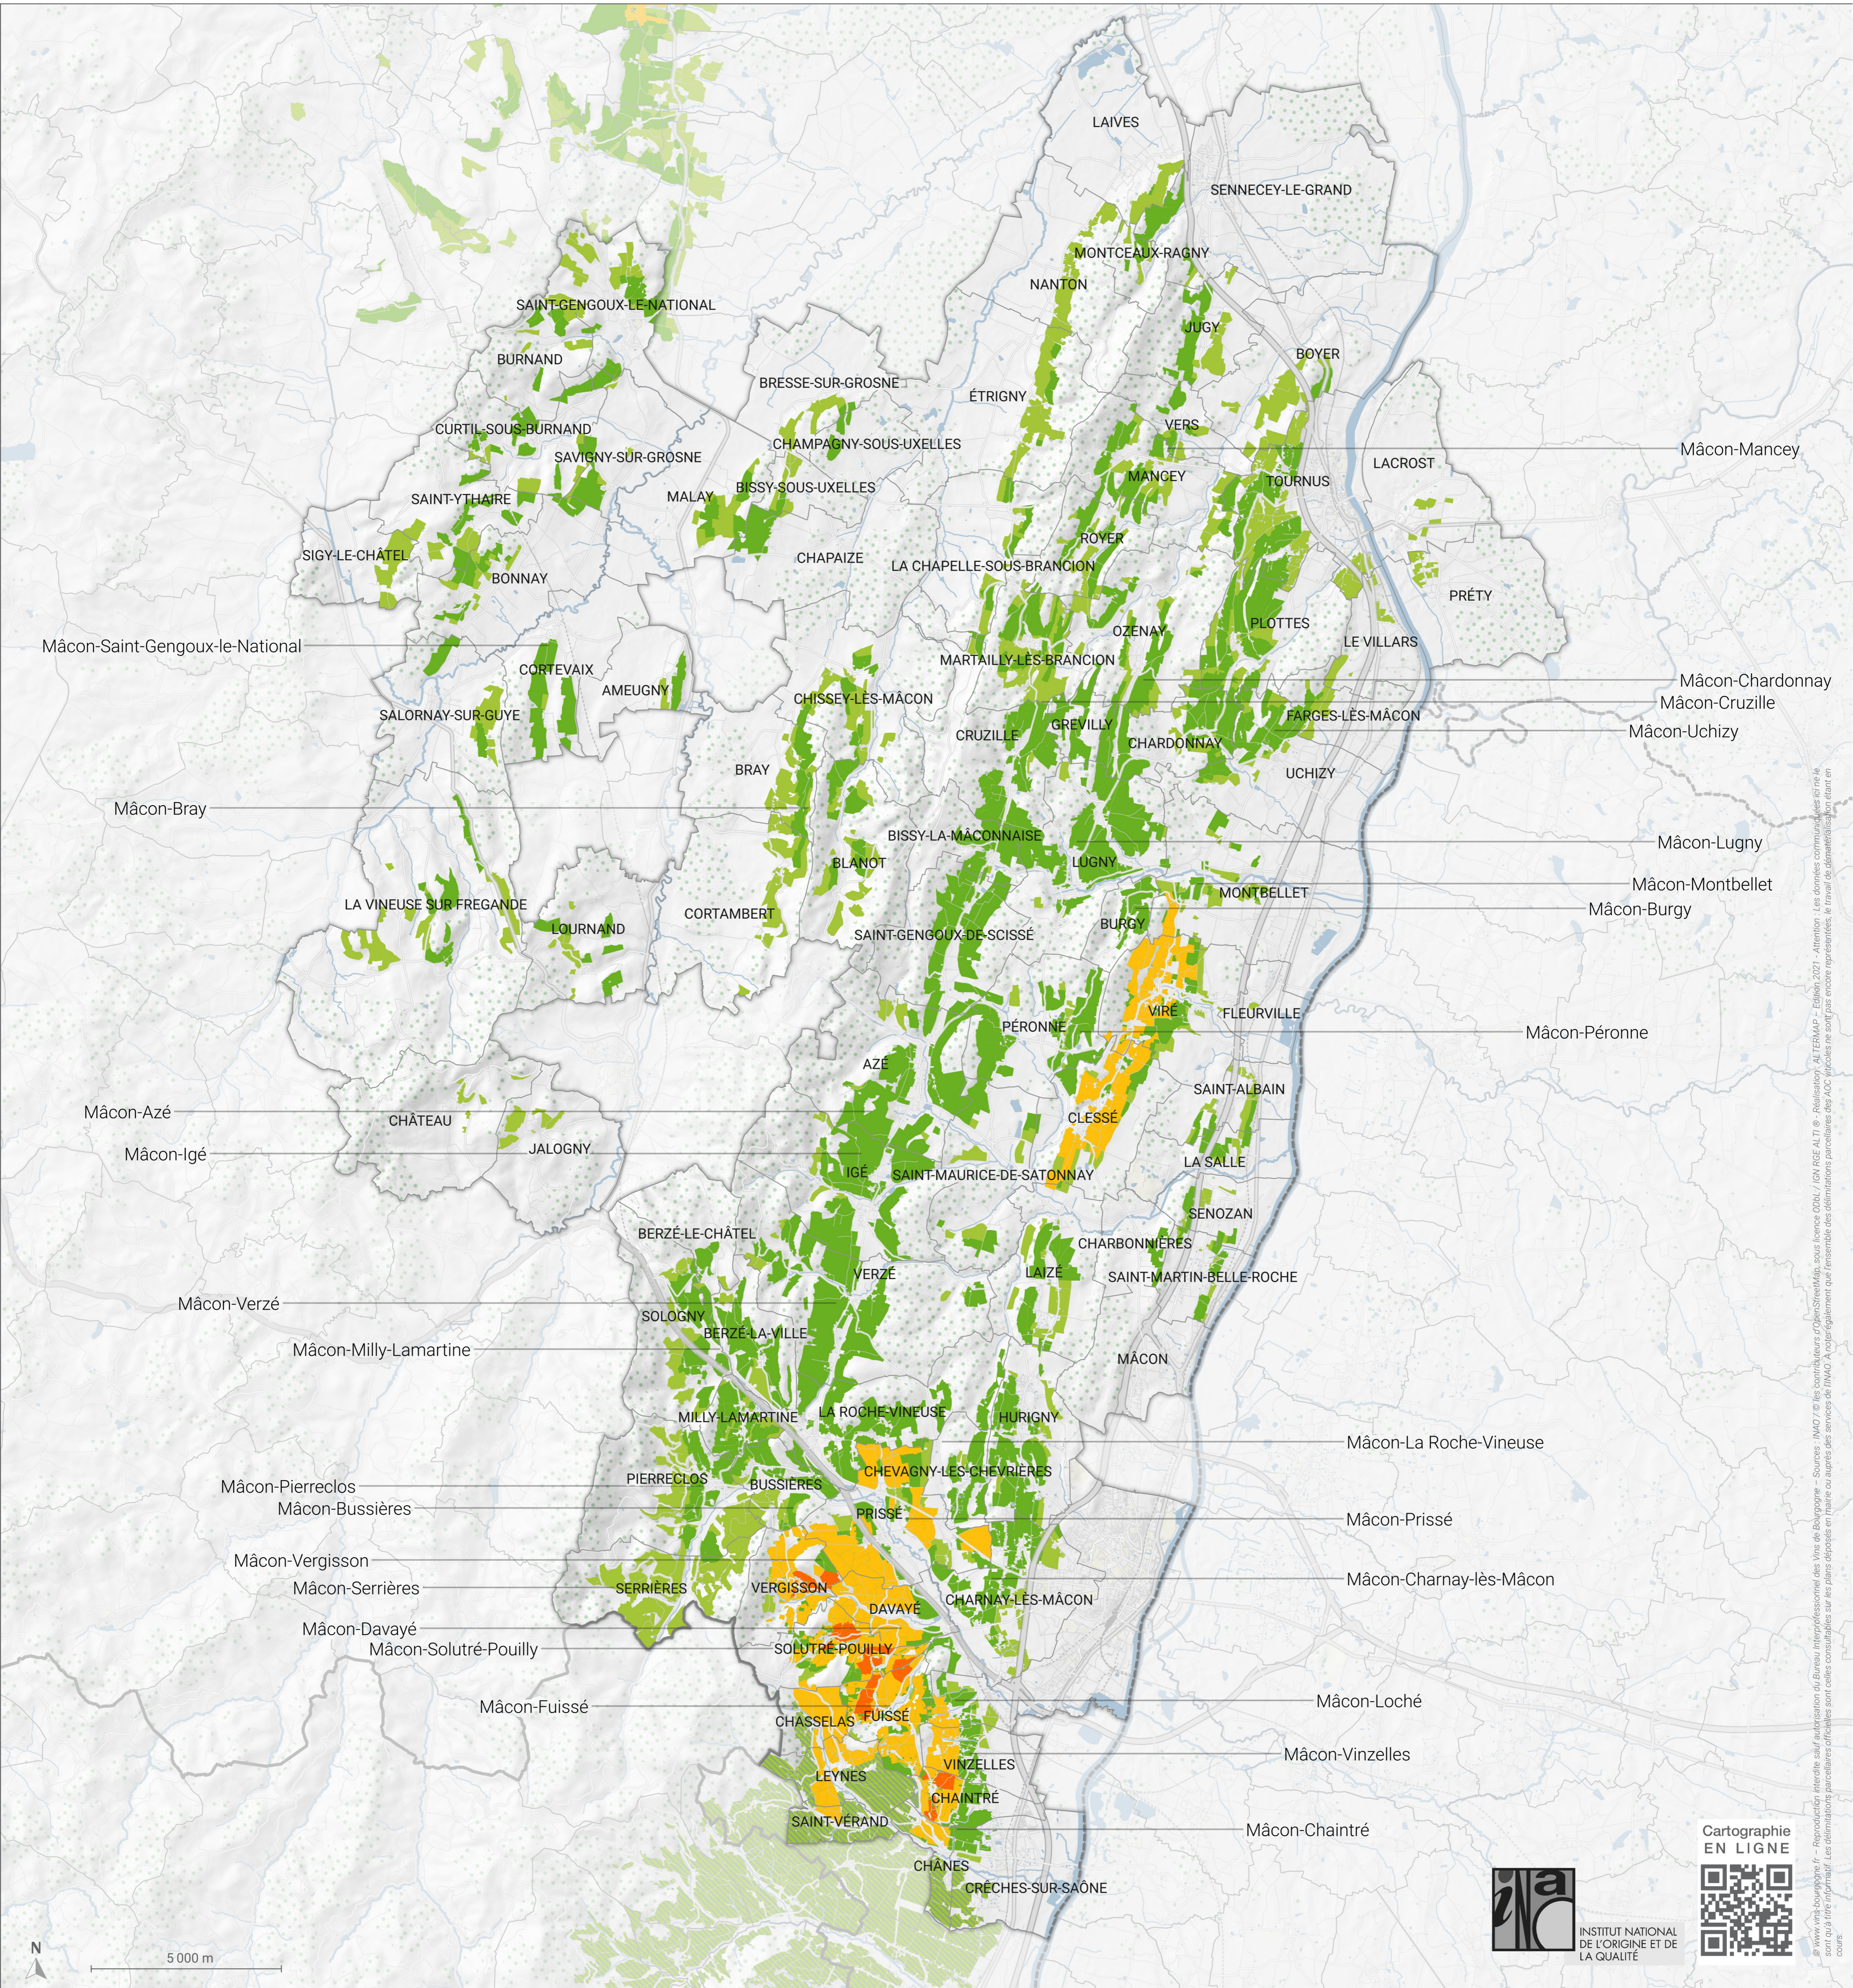

Mâconnais

- Appellations Villages Premiers Crus
- Appellations Villages
- Appellation Régionale Bourgogne
- Appellation Régionale Mâcon plus dénomination géographique
- Appellation Régionale Mâcon pouvant être suivie de la mention Villages pour les vins blancs
- Appellations Régionales : Coteaux Bourguignons, Bourgogne aligoté, Mâcon, Bourgogne Passe-tout-grains, Bourgogne mousseux, Crémant de Bourgogne
- Appellations Régionales : Crémant de Bourgogne
- Communes appartenant également à l'aire géographique des appellations du Beaujolais

INSTITUT NATIONAL DE L'ORIGINE ET DE LA QUALITÉ

Cartographie EN LIGNE

B
VINS DE
BOURGOGNE