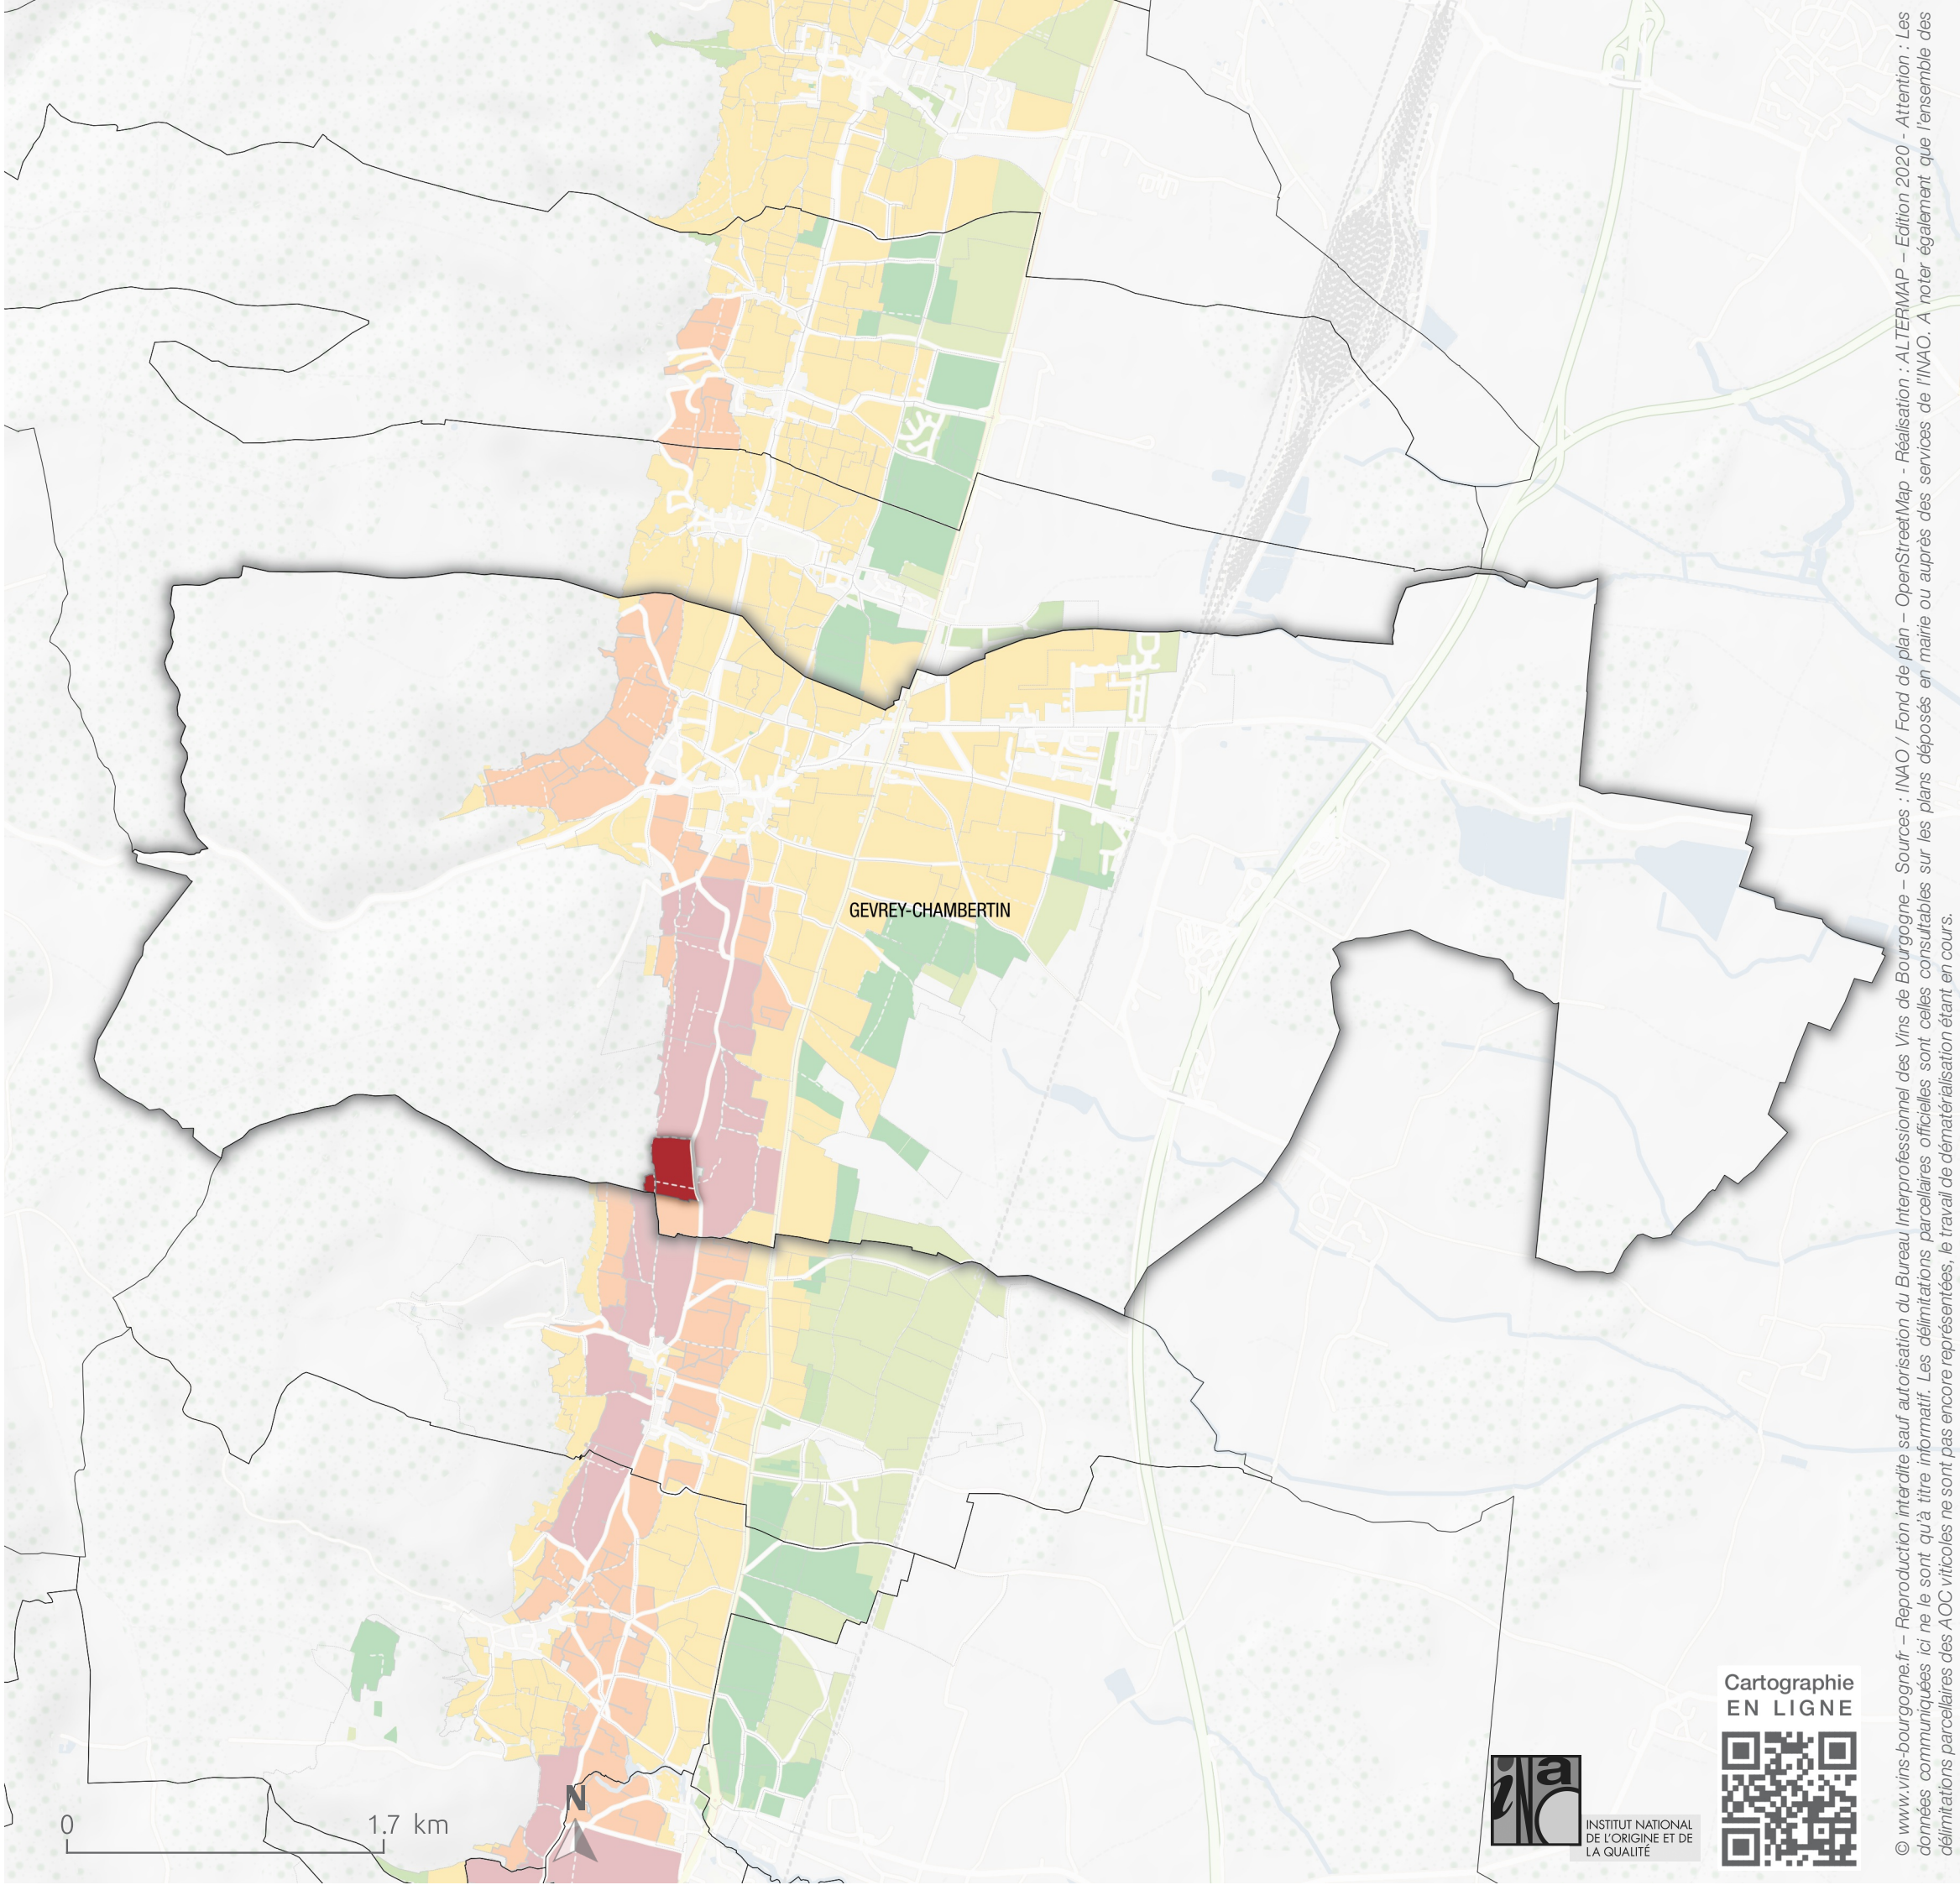

# Appellation d'origine contrôlée

## Latricières-Chambertin

- Appellations Grands Crus  
*Latricières-Chambertin*
- Appellations Villages Premiers Crus
- Appellations Villages
- Appellation Régionale Bourgogne pouvant être suivie des dénominations géographiques complémentaires
- Appellation Régionale Bourgogne
- Appellations Régionales

Cartographie EN LIGNE

© www.vins-bourgogne.fr – Reproduction interdite sans autorisation du Bureau Interprofessionnel des Vins de Bourgogne – Sources : INAO / Fond de plan – OpenStreetMap – Réalisation : ALTERMAP – Édition 2020 – Attention : Les données communiquées ici ne sont qu'à titre informatif. Les délimitations parcelaires officielles sont celles consultables sur les plans déposés en mairie ou auprès des services de l'INAO. À noter également que l'ensemble des délimitations parcelaires des AOC viticoles ne sont pas encore représentées, le travail de dématérialisation étant en cours.