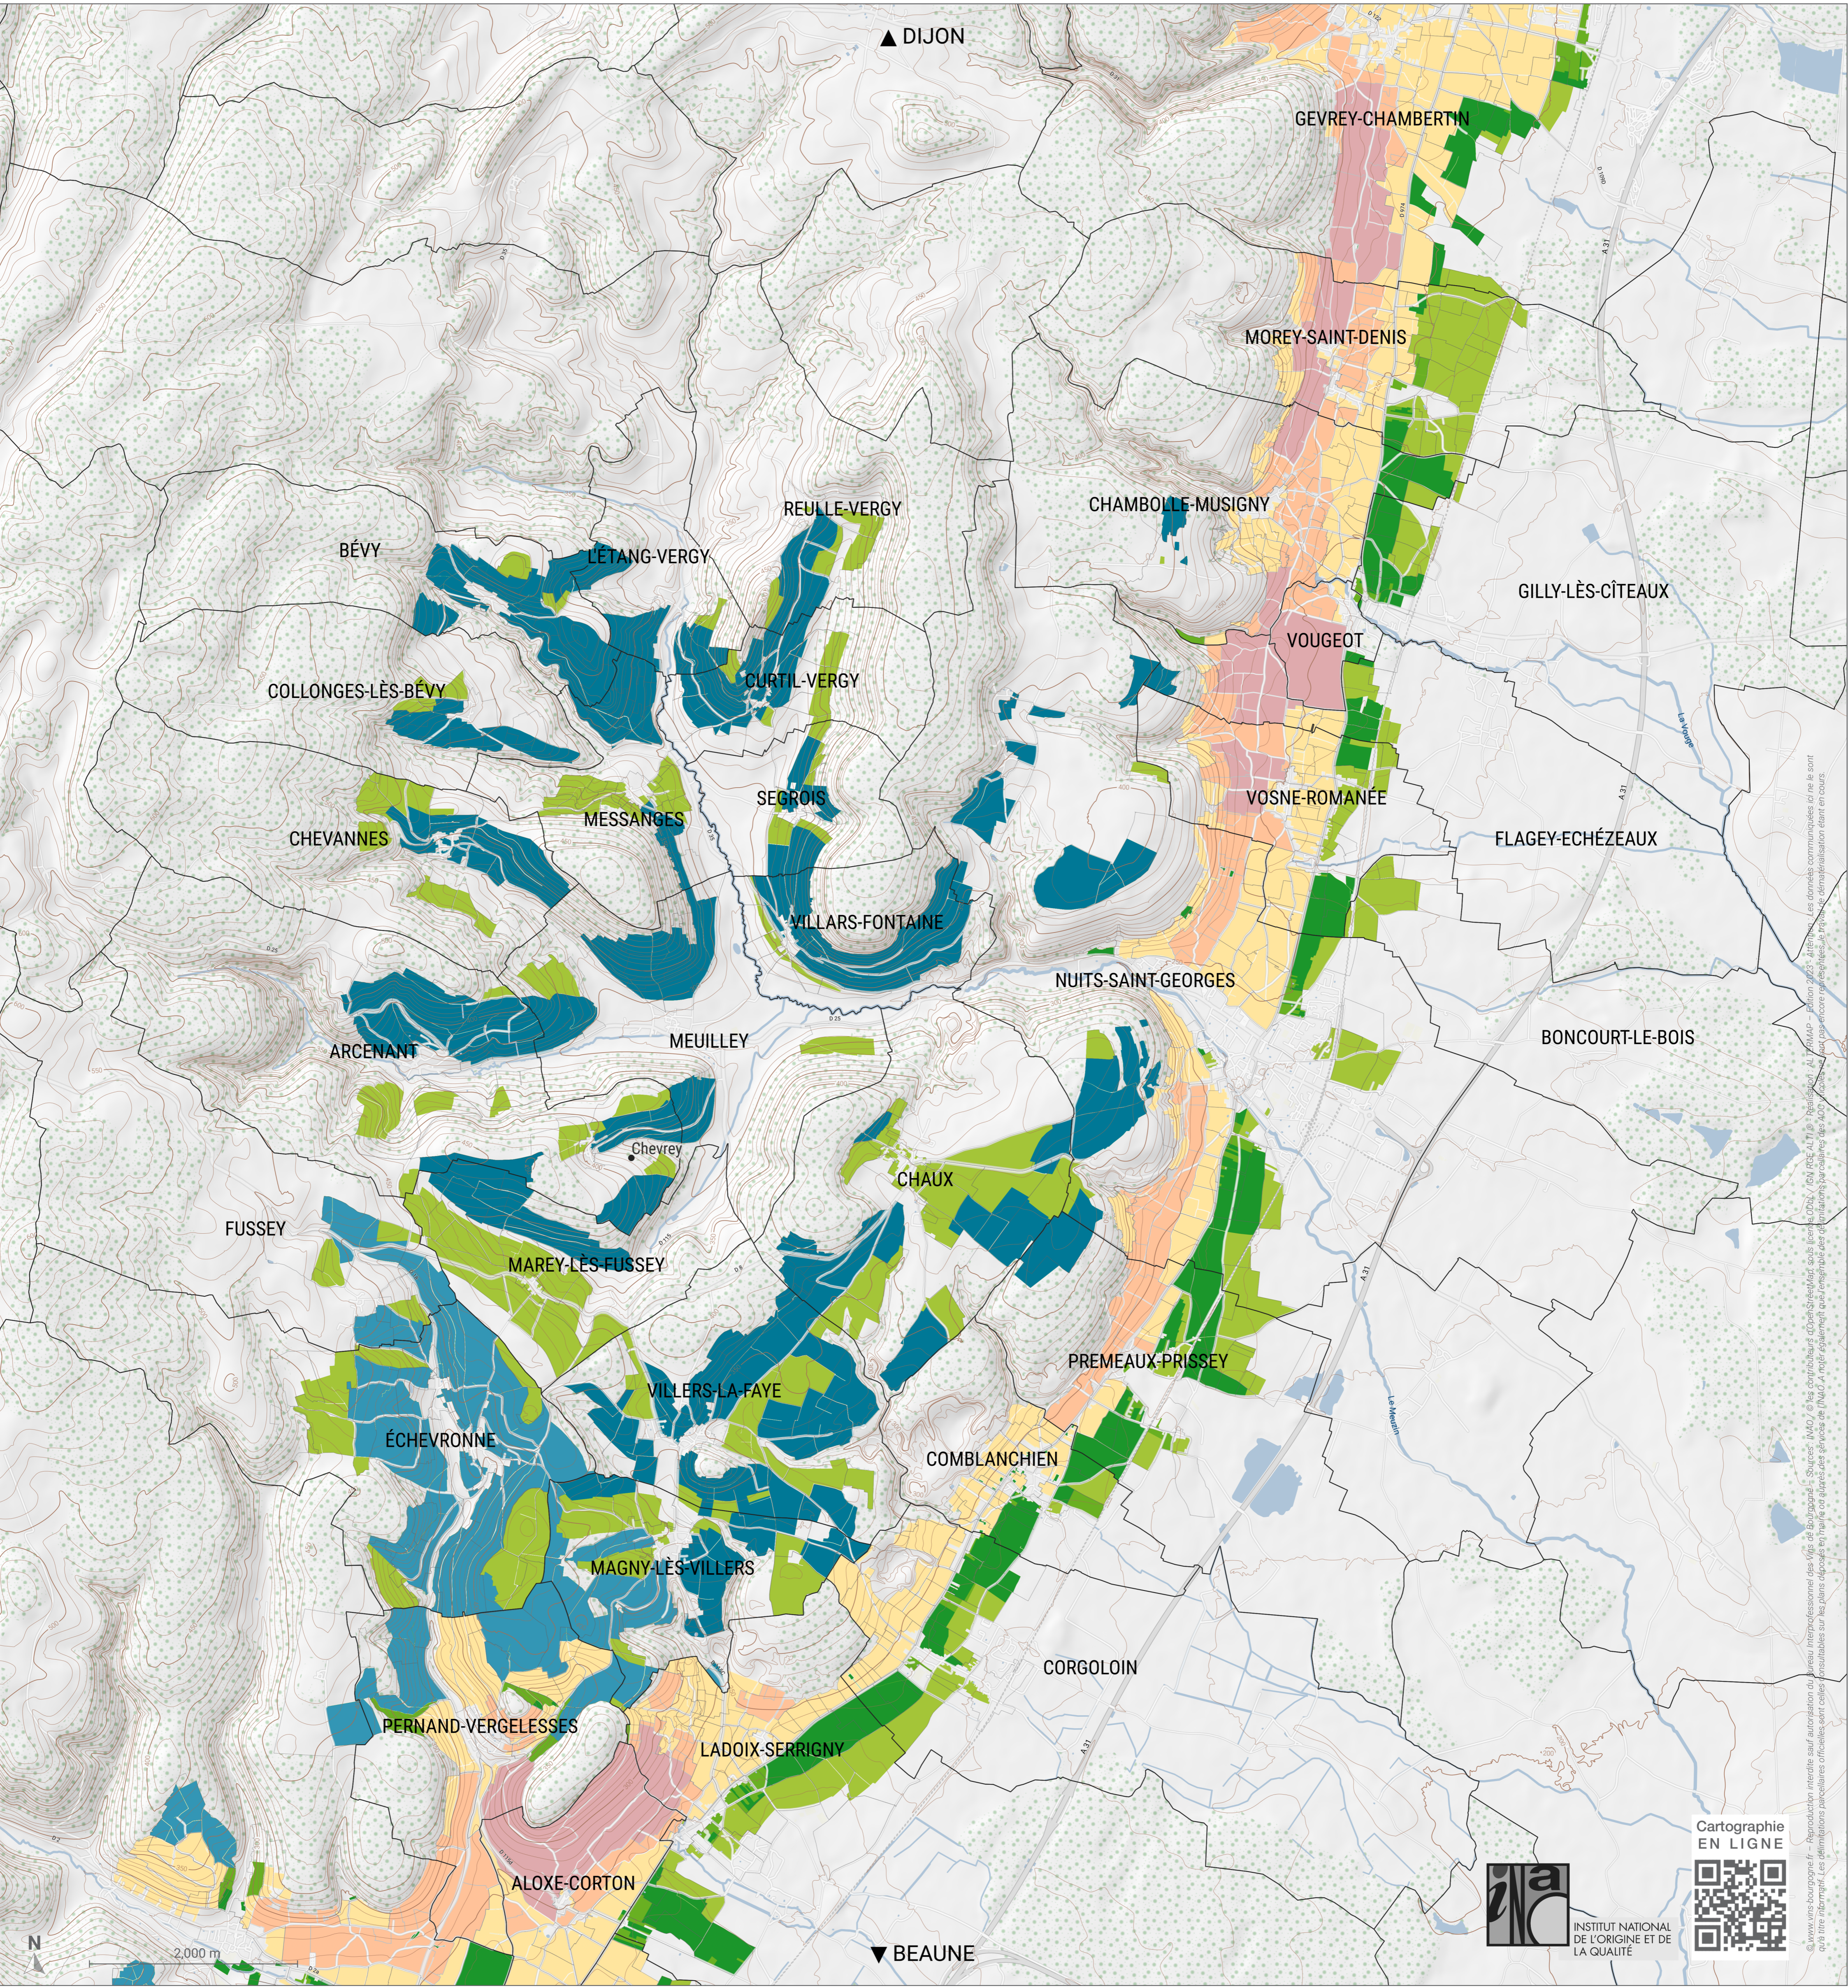

Bourgogne Hautes Côtes de Nuits

Dénomination Géographique Complémentaire de l'Appellation Bourgogne

- Appellations Grands Crus
- Appellations Villages Premiers Crus
- Appellations Villages
- Bourgogne Hautes Côtes de Nuits
- Bourgogne Hautes Côtes de Beaune
- Appellation Régionale Bourgogne plus dénomination géographique
- Appellation Régionale Bourgogne
- Appellations Régionales

INSTITUT NATIONAL DE L'ORIGINE ET DE LA QUALITÉ

Cartographie EN LIGNE

VINS DE BOURGOGNE