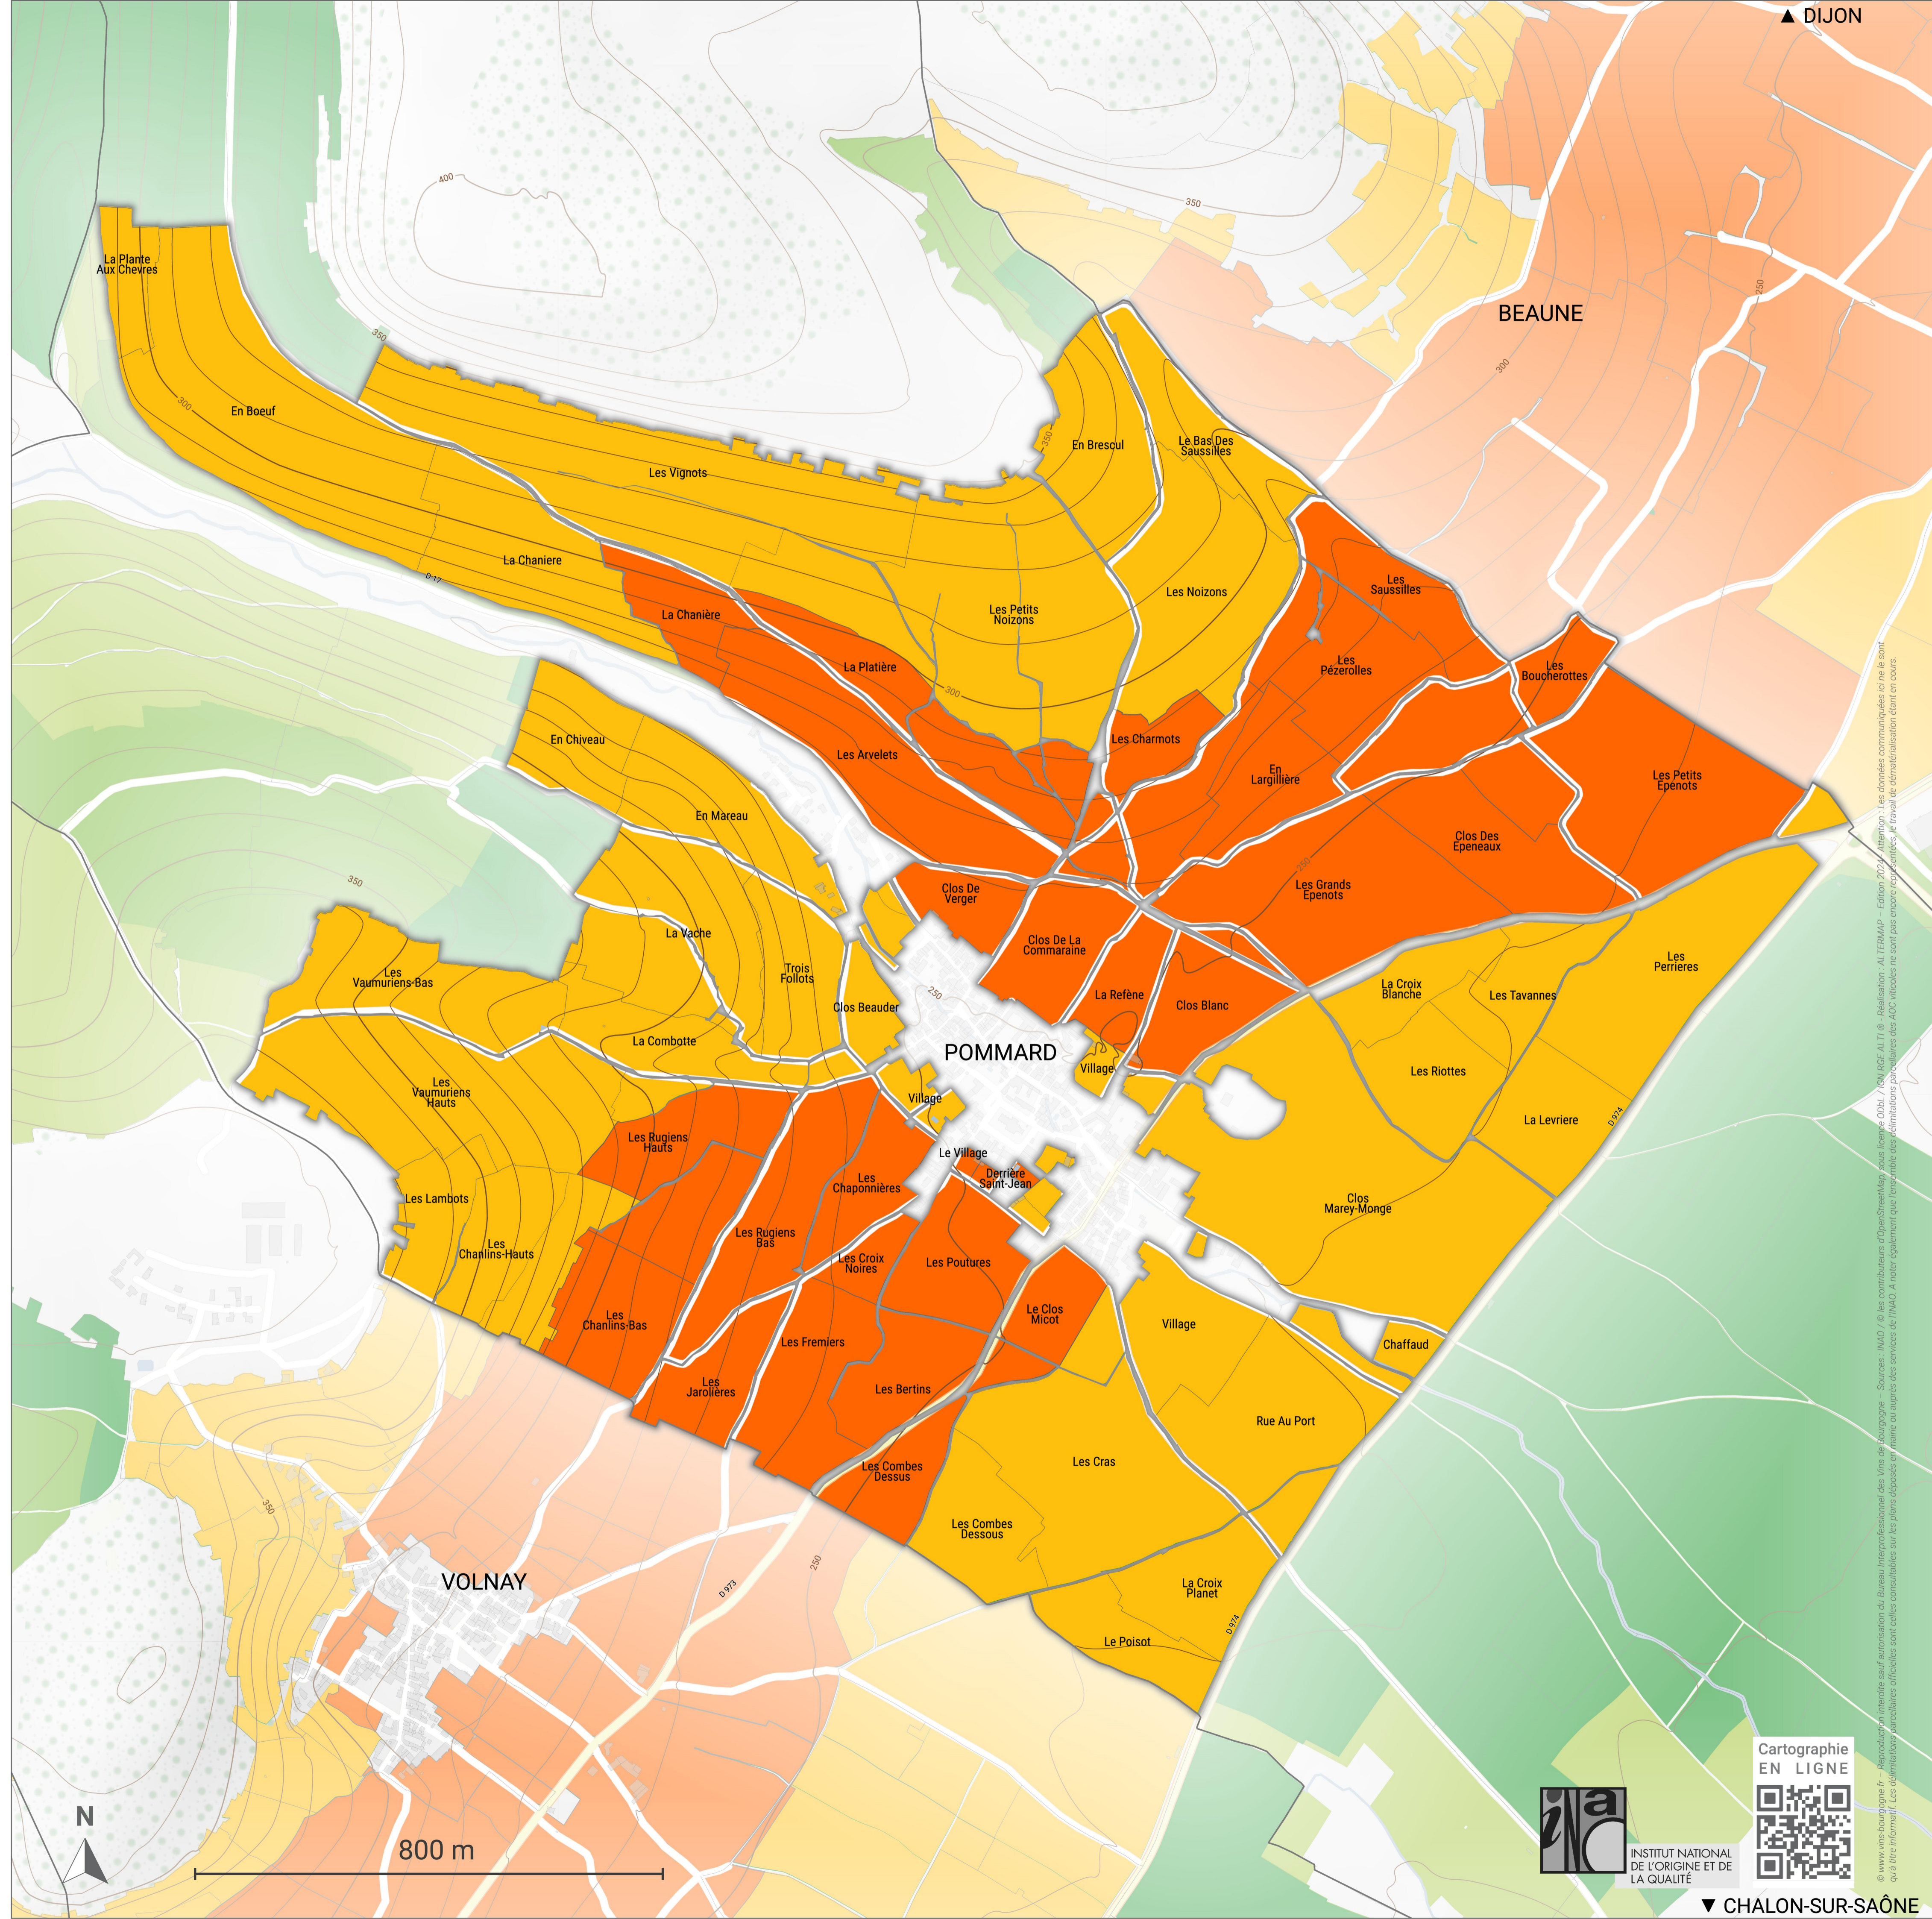

Appellation Village

Pommard

- Appellations Villages Premiers Crus
Pommard Premier Cru
- Appellations Villages
Pommard
- Appellation Régionale Bourgogne plus dénomination géographique
- Appellation Régionale Bourgogne
- Appellations Régionales

VINS DE
BOURGOGNE

© www.vins-bourgogne.fr - Reproduction interdite sans autorisation du Bureau Interprofessionnel des Vins de Bourgogne - Sources : INAO / © les contributeurs d'OpenStreetMap sous licence ODL / IGN RGE ALTI® - Réalisation : ALTEMAP - Édition 2024 - Attention : Les données communiquées ici ne le sont qu'à titre informatif. Les délimitations parcellaires des AOC viticoles ne sont pas encore représentées. Le travail de dématérialisation étant en cours.

INSTITUT NATIONAL
DE L'ORIGINE ET DE
LA QUALITÉ