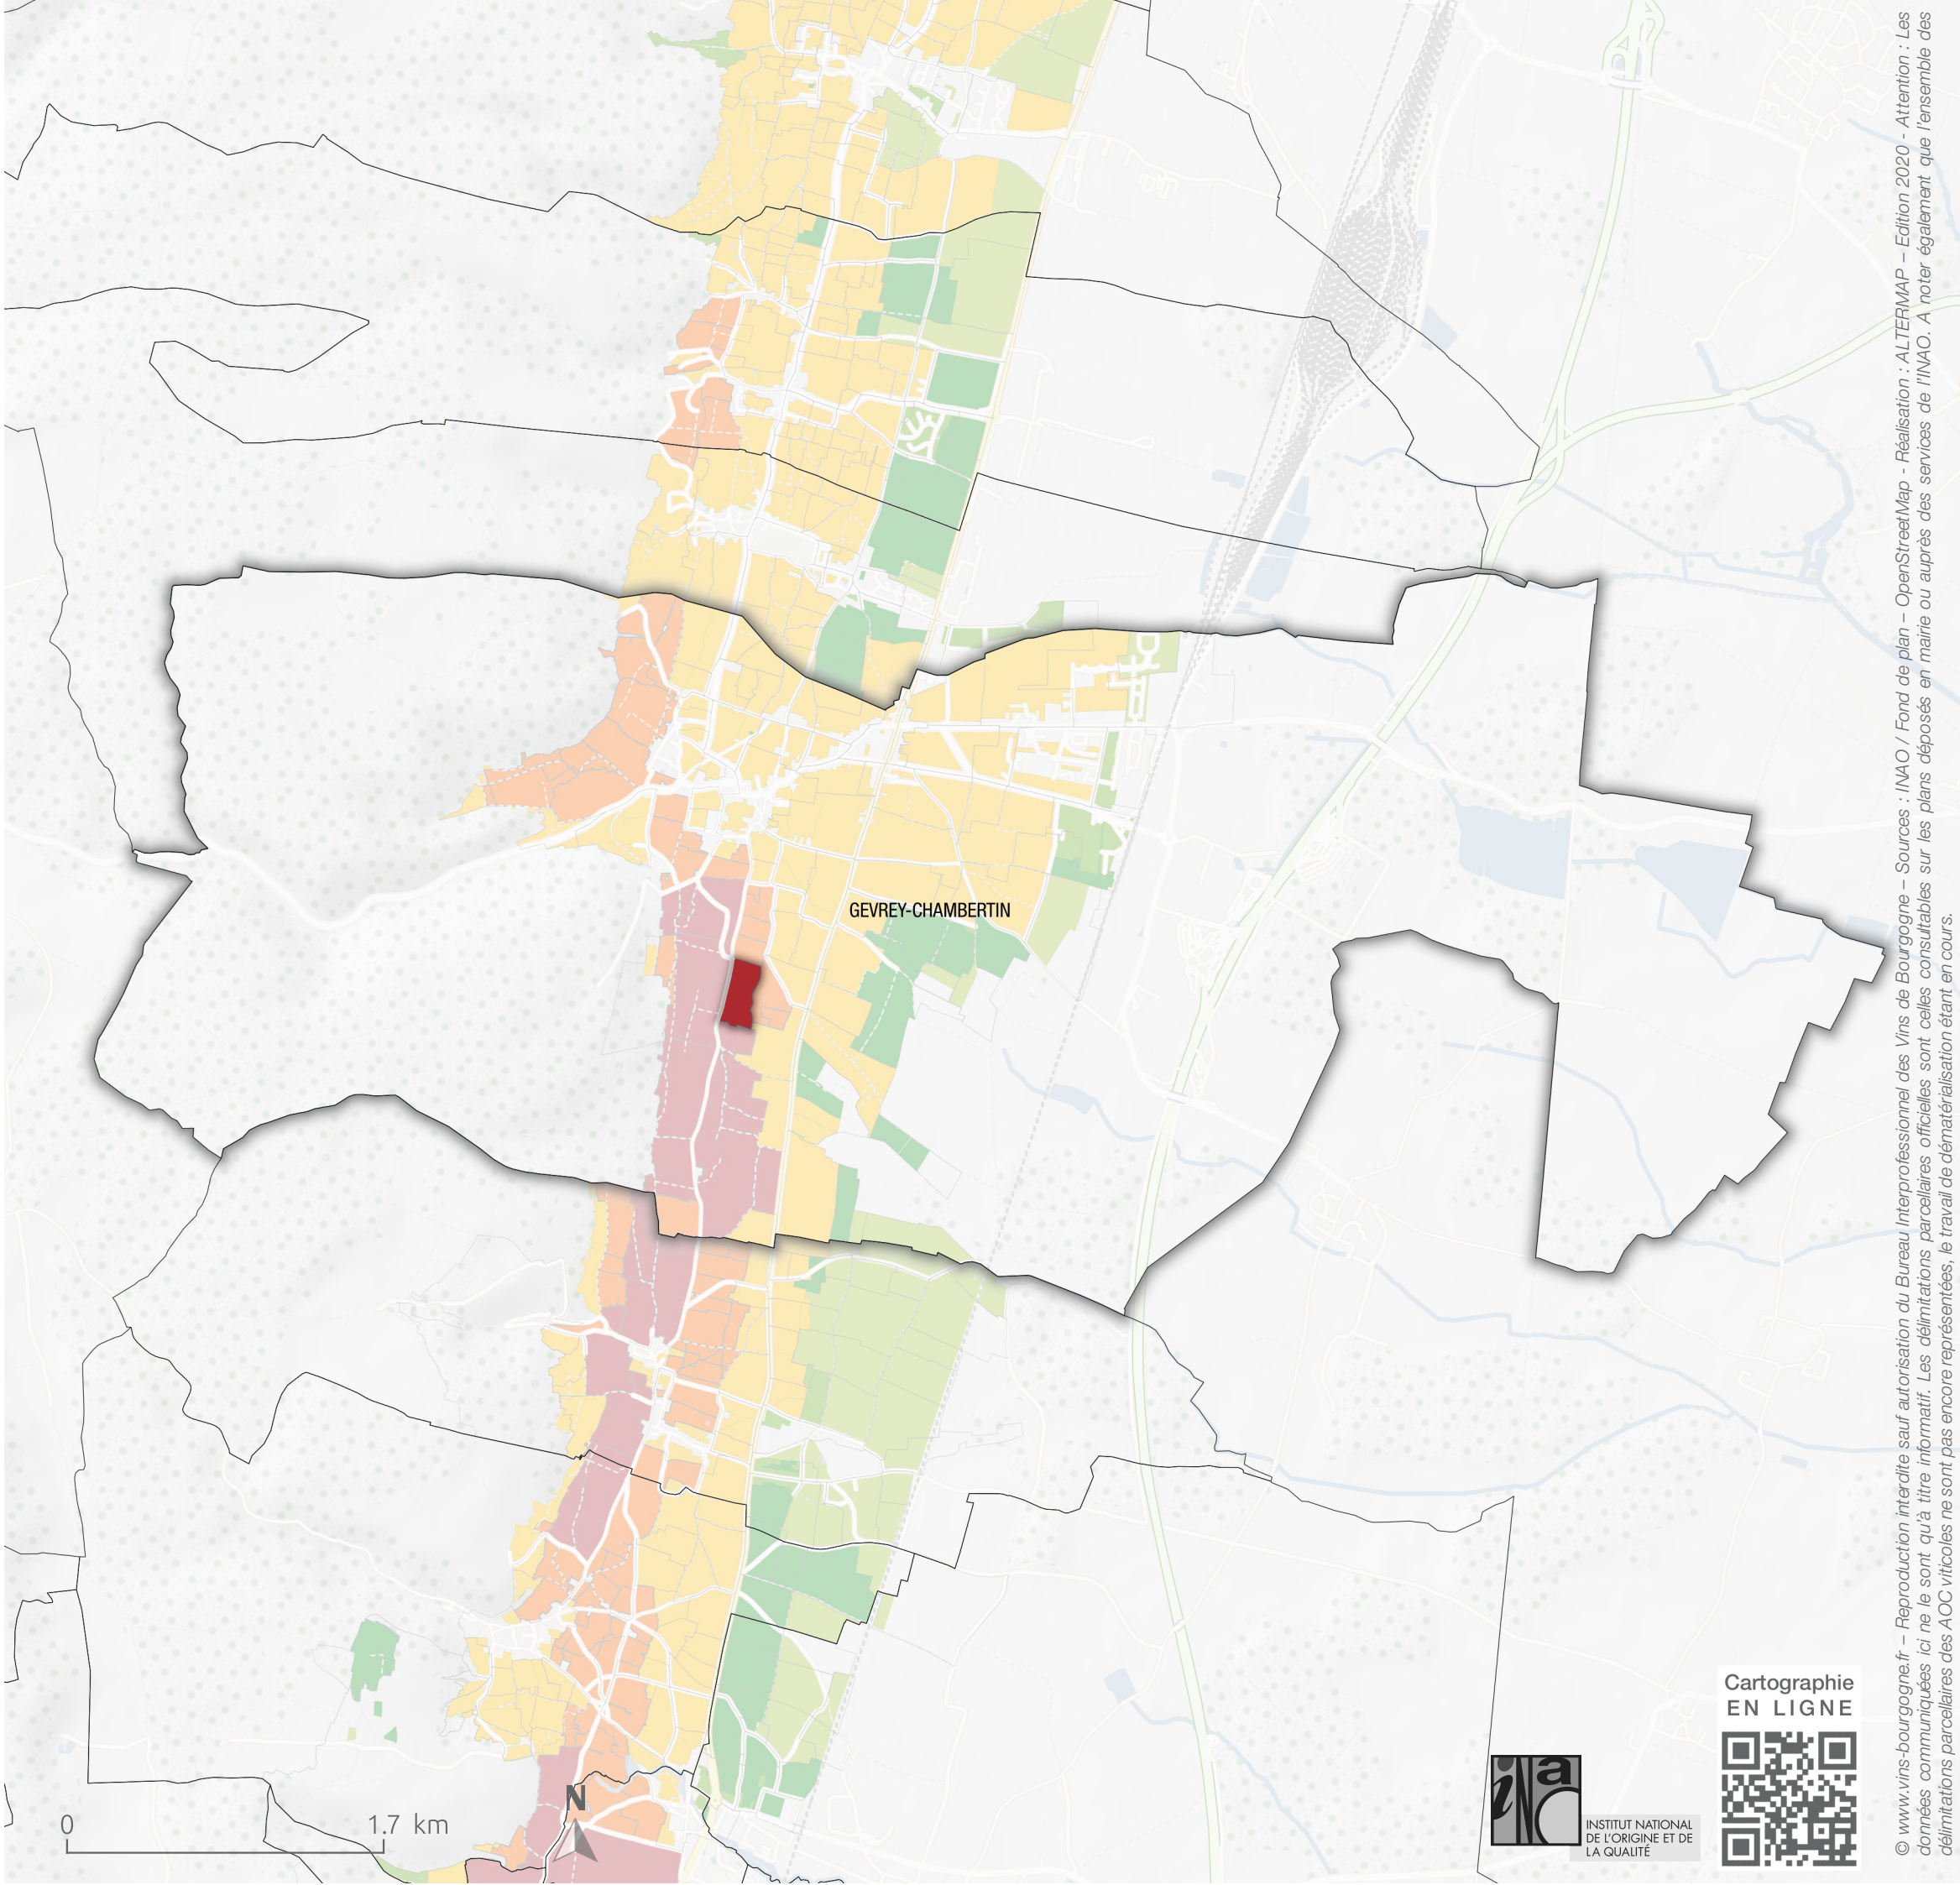

Appellation d'origine contrôlée

Chapelle-Chambertin

- Appellations Grands Crus
Chapelle-Chambertin
- Appellations Villages Premiers Crus
- Appellations Villages
- Appellation Régionale Bourgogne pouvant être suivie des dénominations géographiques complémentaires
- Appellation Régionale Bourgogne
- Appellations Régionales

Cartographie EN LIGNE

© www.vins-bourgogne.fr – Reproduction interdite sans autorisation du Bureau Interprofessionnel des Vins de Bourgogne – Sources : INAO / Fond de plan – OpenStreetMap – Réalisation : ALTERMAP – Édition 2020 – Attention : Les données communiquées ici ne sont qu'à titre informatif. Les délimitations parcelaires officielles sont celles consultables sur les plans déposés en mairie ou auprès des services de l'INAO. À noter également que l'ensemble des délimitations parcelaires des AOC viticoles ne sont pas encore représentées, le travail de dématérialisation étant en cours.