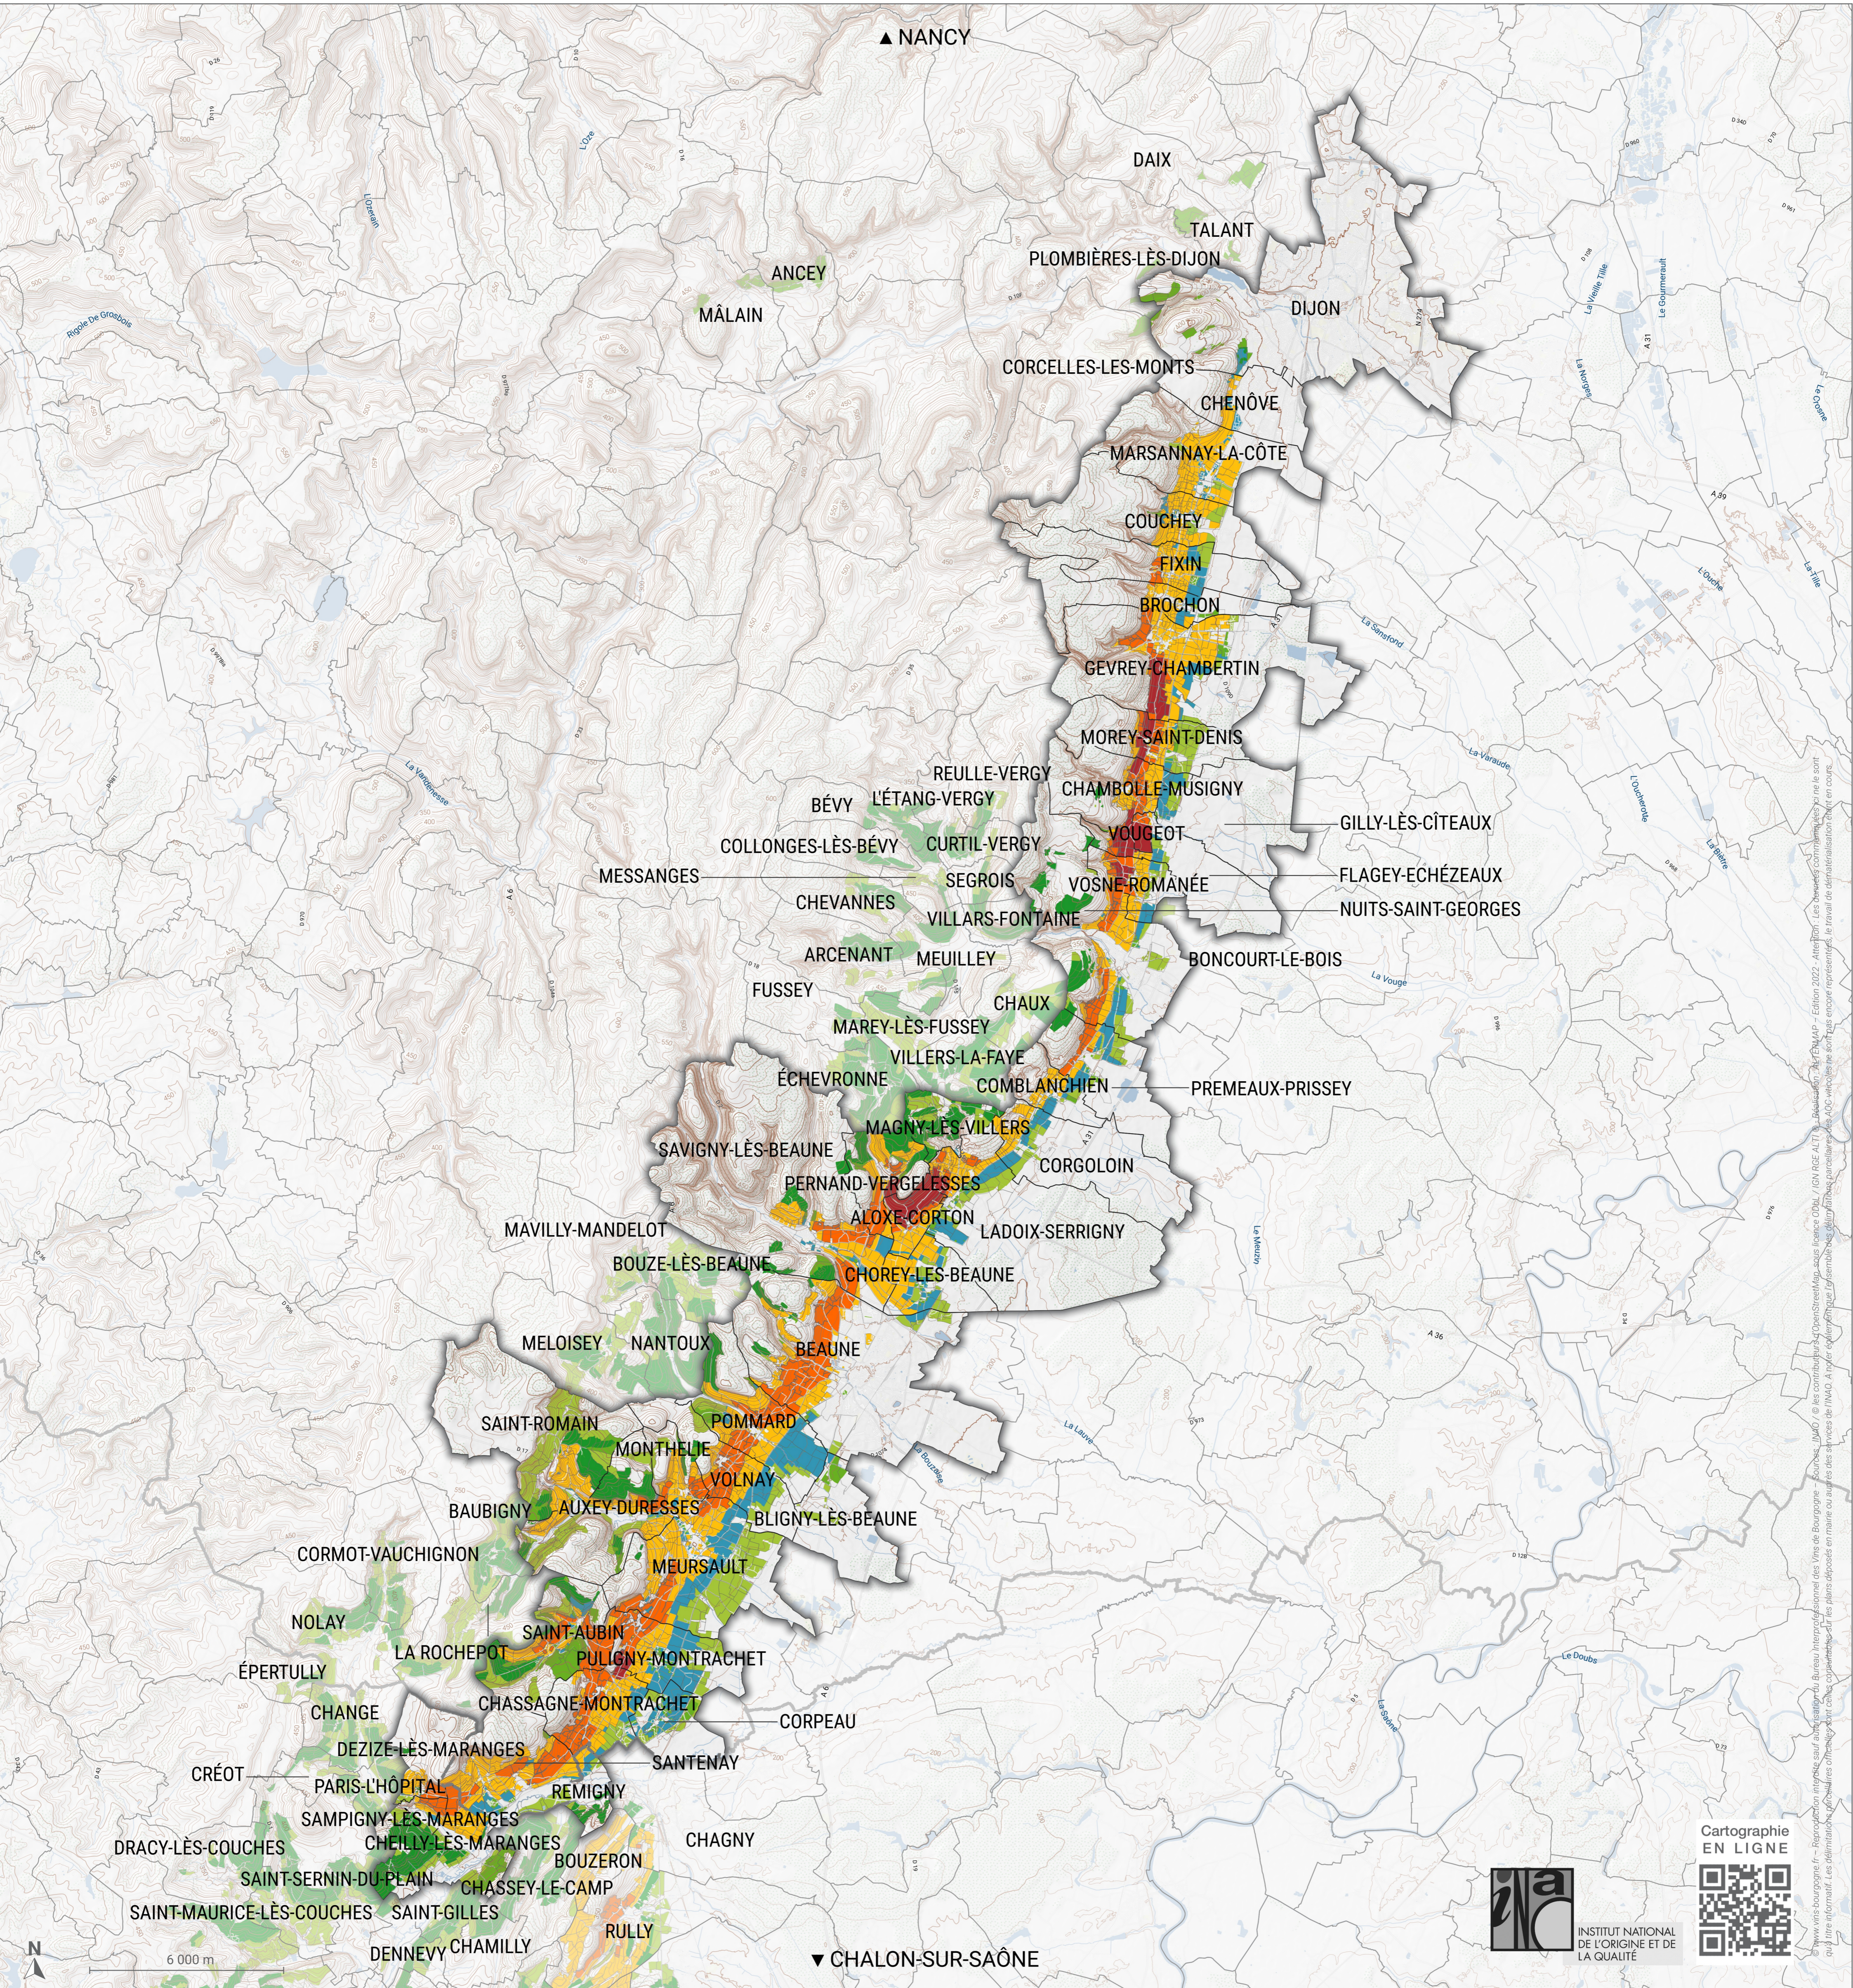

Bourgogne Côte d'Or

Dénomination Géographique Complémentaire de l'Appellation Bourgogne

- Appellations Grands Crus
- Appellations Villages Premiers Crus
- Appellations Villages
- Bourgogne Côte d'Or
- Appellation Régionale Bourgogne plus dénomination géographique
- Appellation Régionale Bourgogne
- Appellations Régionales

INSTITUT NATIONAL DE L'ORIGINE ET DE LA QUALITÉ

VINS DE BOURGOGNE

Cartographie EN LIGNE

www.vins-bourgogne.fr - Reproduction interdite sans autorisation du Bureau Interprofessionnel des Vins de Bourgogne - Bourges, 18000 © Les contributeurs de OpenStreetMap, sans licence ODL / IGN RGE ALTI - Bourges, 18000 © Les données cartographiques ne figurent pas sur ce plan. Le travail de dématérialisation est en cours.