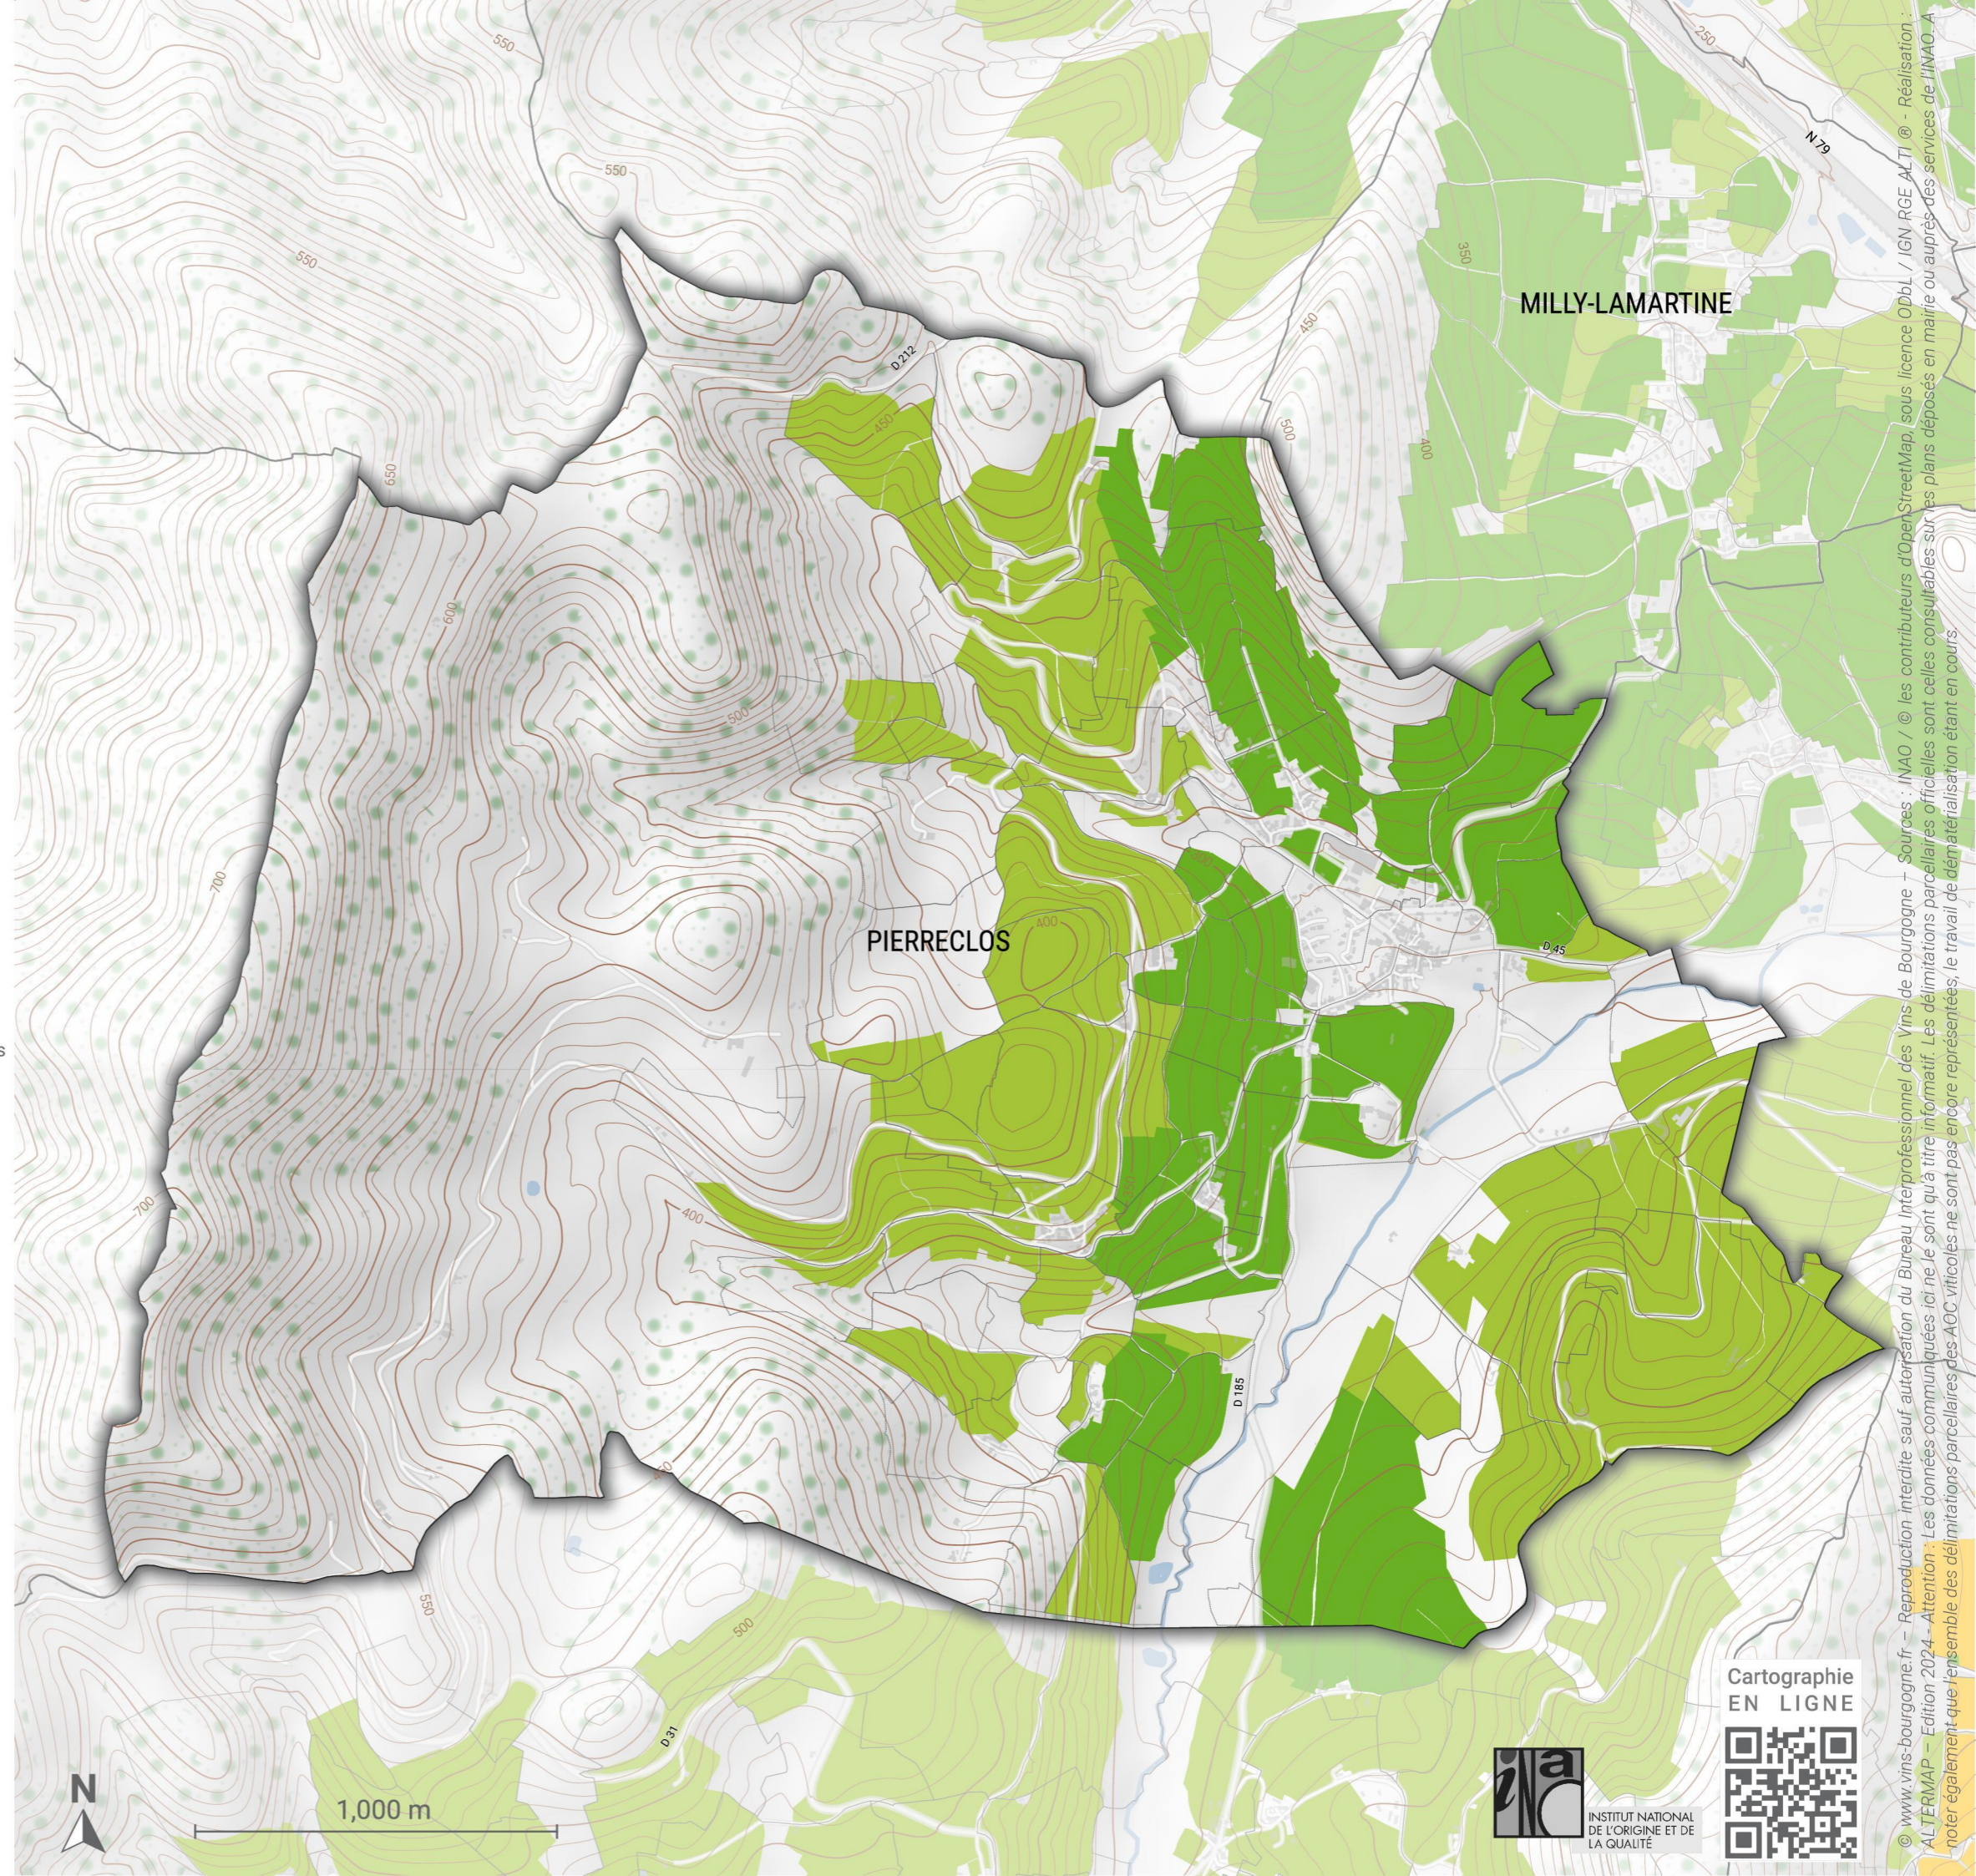

Mâcon-Pierreclos

Dénomination Géographique Complémentaire de l'Appellation Mâcon

- Appellation Régionale Bourgogne**
Appellation Régionale Mâcon plus dénomination géographique
- Appellation Régionale Mâcon** pouvant être suivie de la mention Villages pour les vins blancs
- Appellations Régionales**

Cartographie EN LIGNE

© www.vins-bourgogne.fr - Reproduction interdite sauf autorisation du Bureau Interprofessionnel des Vins de Bourgogne - Sources : INAO / © les contributeurs d'OpenStreetMap, sous licence ODbL / IGN RGE ALTI @ - Réalisation : ALTI MAP - Edition 2024 - Attention : Les données communiquées ici ne le sont qu'à titre informatif. Les délimitations parcellaires officielles sont celles consultables sur les plans déposés en mairie ou auprès des services de l'INAO. A noter également que l'ensemble des délimitations parcellaires des AOC viticoles ne sont pas encore représentées, le travail de dématérialisation étant en cours.