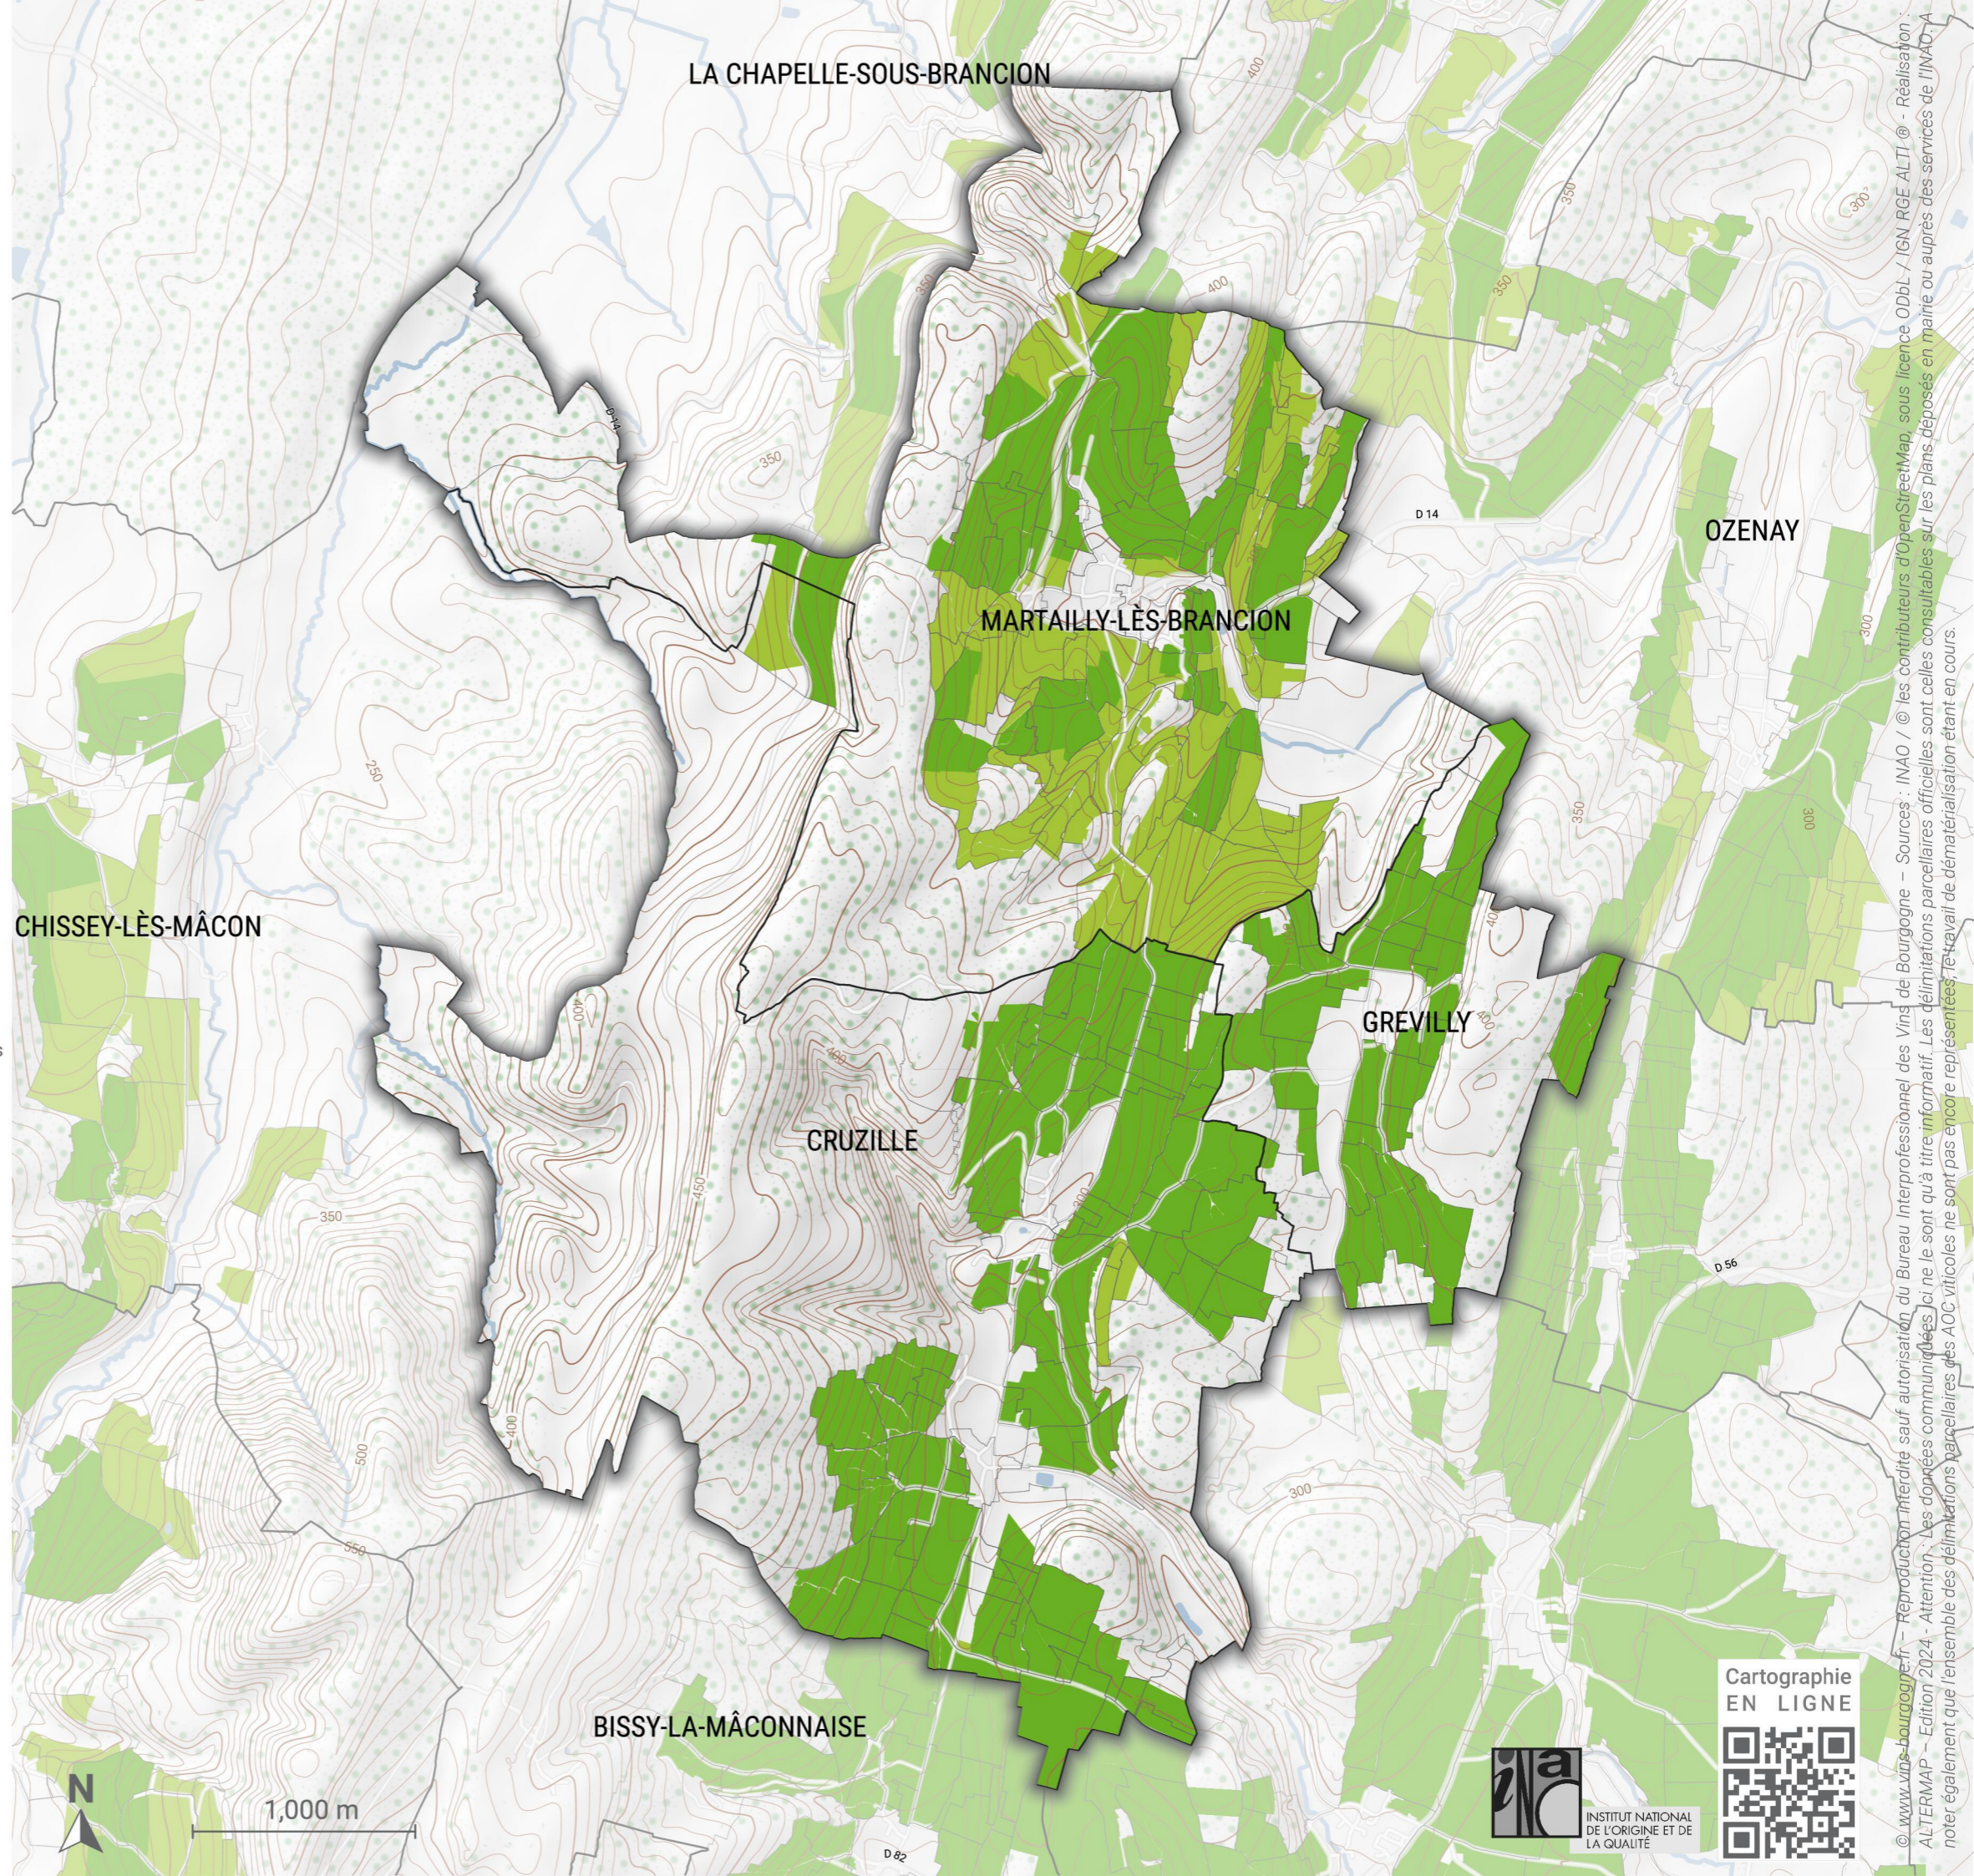

# Mâcon-Cruzille

Dénomination Géographique  
Complémentaire de l'Appellation  
Mâcon

-  Appellation Régionale Bourgogne  
Appellation Régionale Mâcon plus dénomination géographique
-  Appellation Régionale Mâcon pouvant être suivie de la mention Villages  
pour les vins blancs
-  Appellations Régionales

INSTITUT NATIONAL  
DE L'ORIGINE ET DE  
LA QUALITÉ

Cartographie  
EN LIGNE

© www.vins-bourgogne.fr - Reproduction interdite sans autorisation du Bureau Interprofessionnel des Vins de Bourgogne - Sources : INAO / © les contributeurs d'OpenStreetMap, sous licence ODbL / IGN, RGE ALTI © - Réalisation  
ALTERMAP - Edition 2024 - Attention : Les données communales ici ne le sont qu'à titre informatif. Les délimitations parcellaires officielles sont celles consultables sur les plans déposés en mairie ou auprès des services de l'INAO. A  
noter également que l'ensemble des délimitations parcellaires des AOC viticoles ne sont pas encore représentées, le travail de dématérialisation étant en cours.