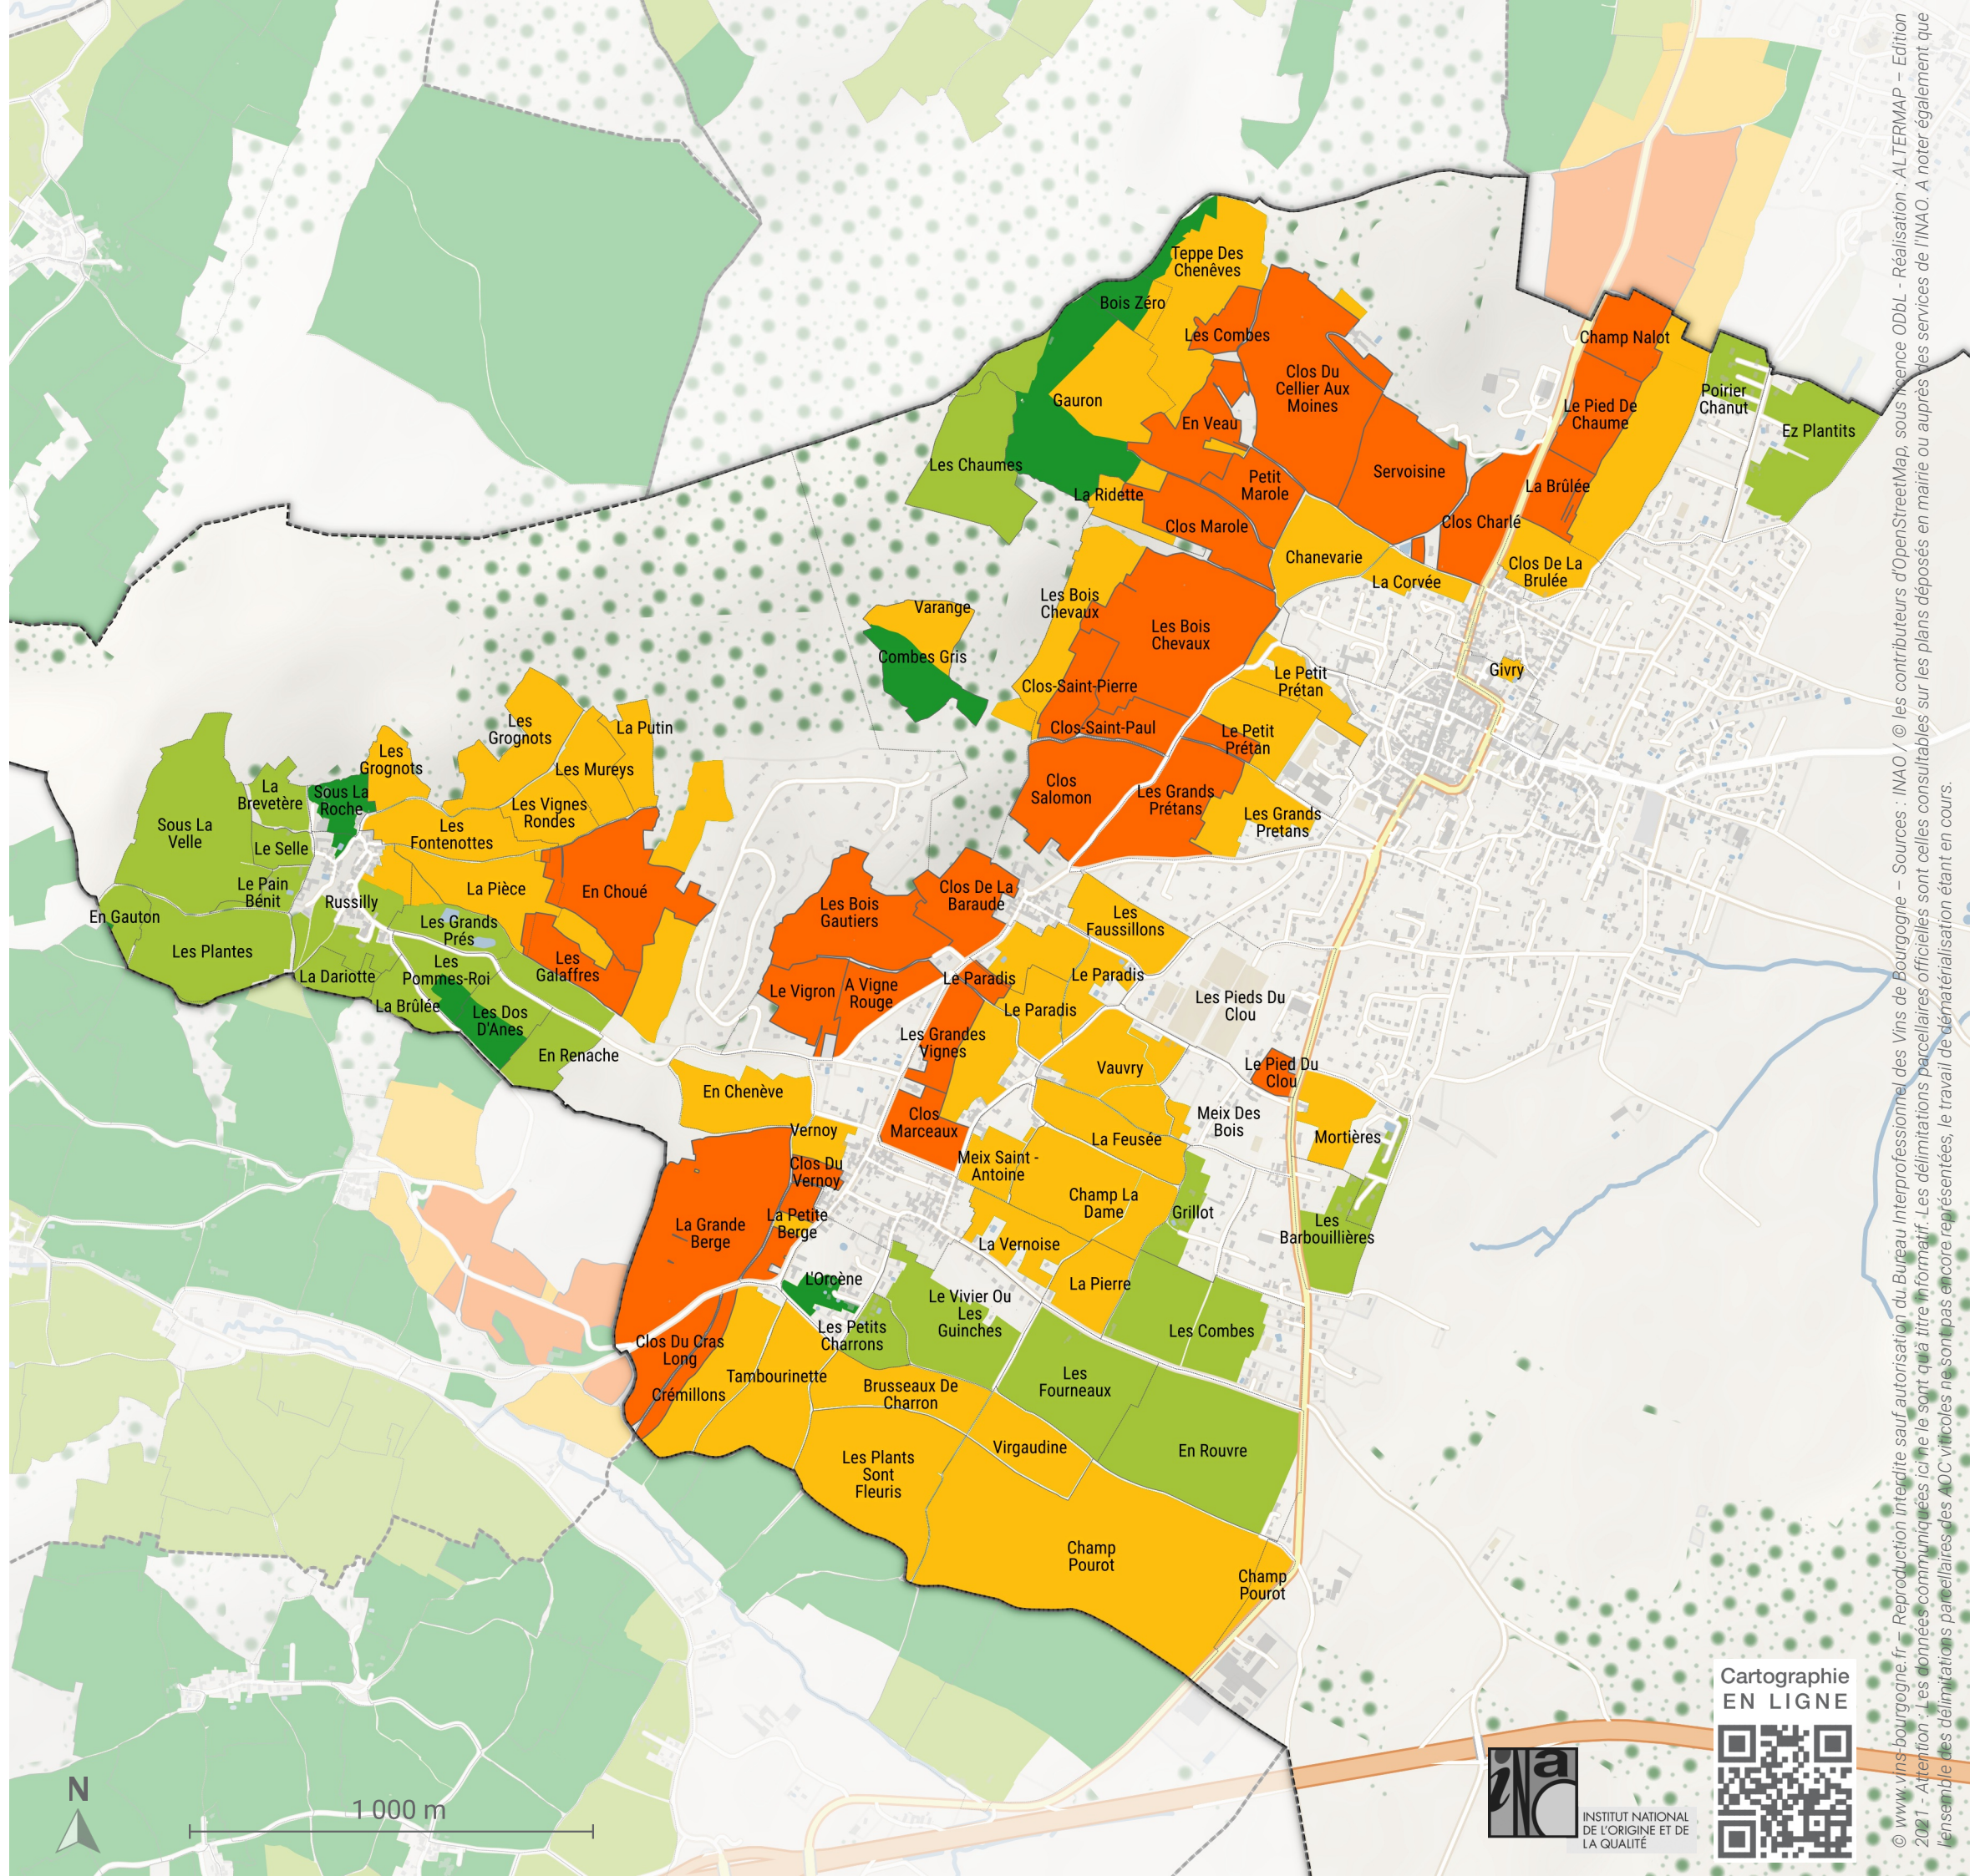

# Les appellations de GIVRY

-  **Appellations Villages Premiers Crus**  
*Givry Premier Cru*
-  **Appellations Villages**  
*Givry*
-  **Appellation Régionale Bourgogne** plus dénomination géographique  
*Bourgogne Côte Chalonnaise*
-  **Appellation Régionale Bourgogne**
-  **Appellations Régionales** : Coteaux Bourguignons, Bourgogne aligoté, Bourgogne Passe-tout-grains, Bourgogne mousseux, Crémant de Bourgogne

Cartographie EN LIGNE

© www.vins-bourgogne.fr - Reproduction interdite sans autorisation du Bureau interprofessionnel des Vins de Bourgogne - Sources : INAO / © les contributeurs d'OpenStreetMap, sous licence ODbL - Réalisation : ALTERMAP - Edition 2021 - Attention : Les données communiquées ici ne le sont qu'à titre informatif - Les délimitations parcellaires officielles sont celles déposées en mairie ou auprès des services de l'INAO. A noter également que l'ensemble des délimitations parcellaires des AOC viticoles ne sont pas encore représentées, le travail de dématérialisation étant en cours.