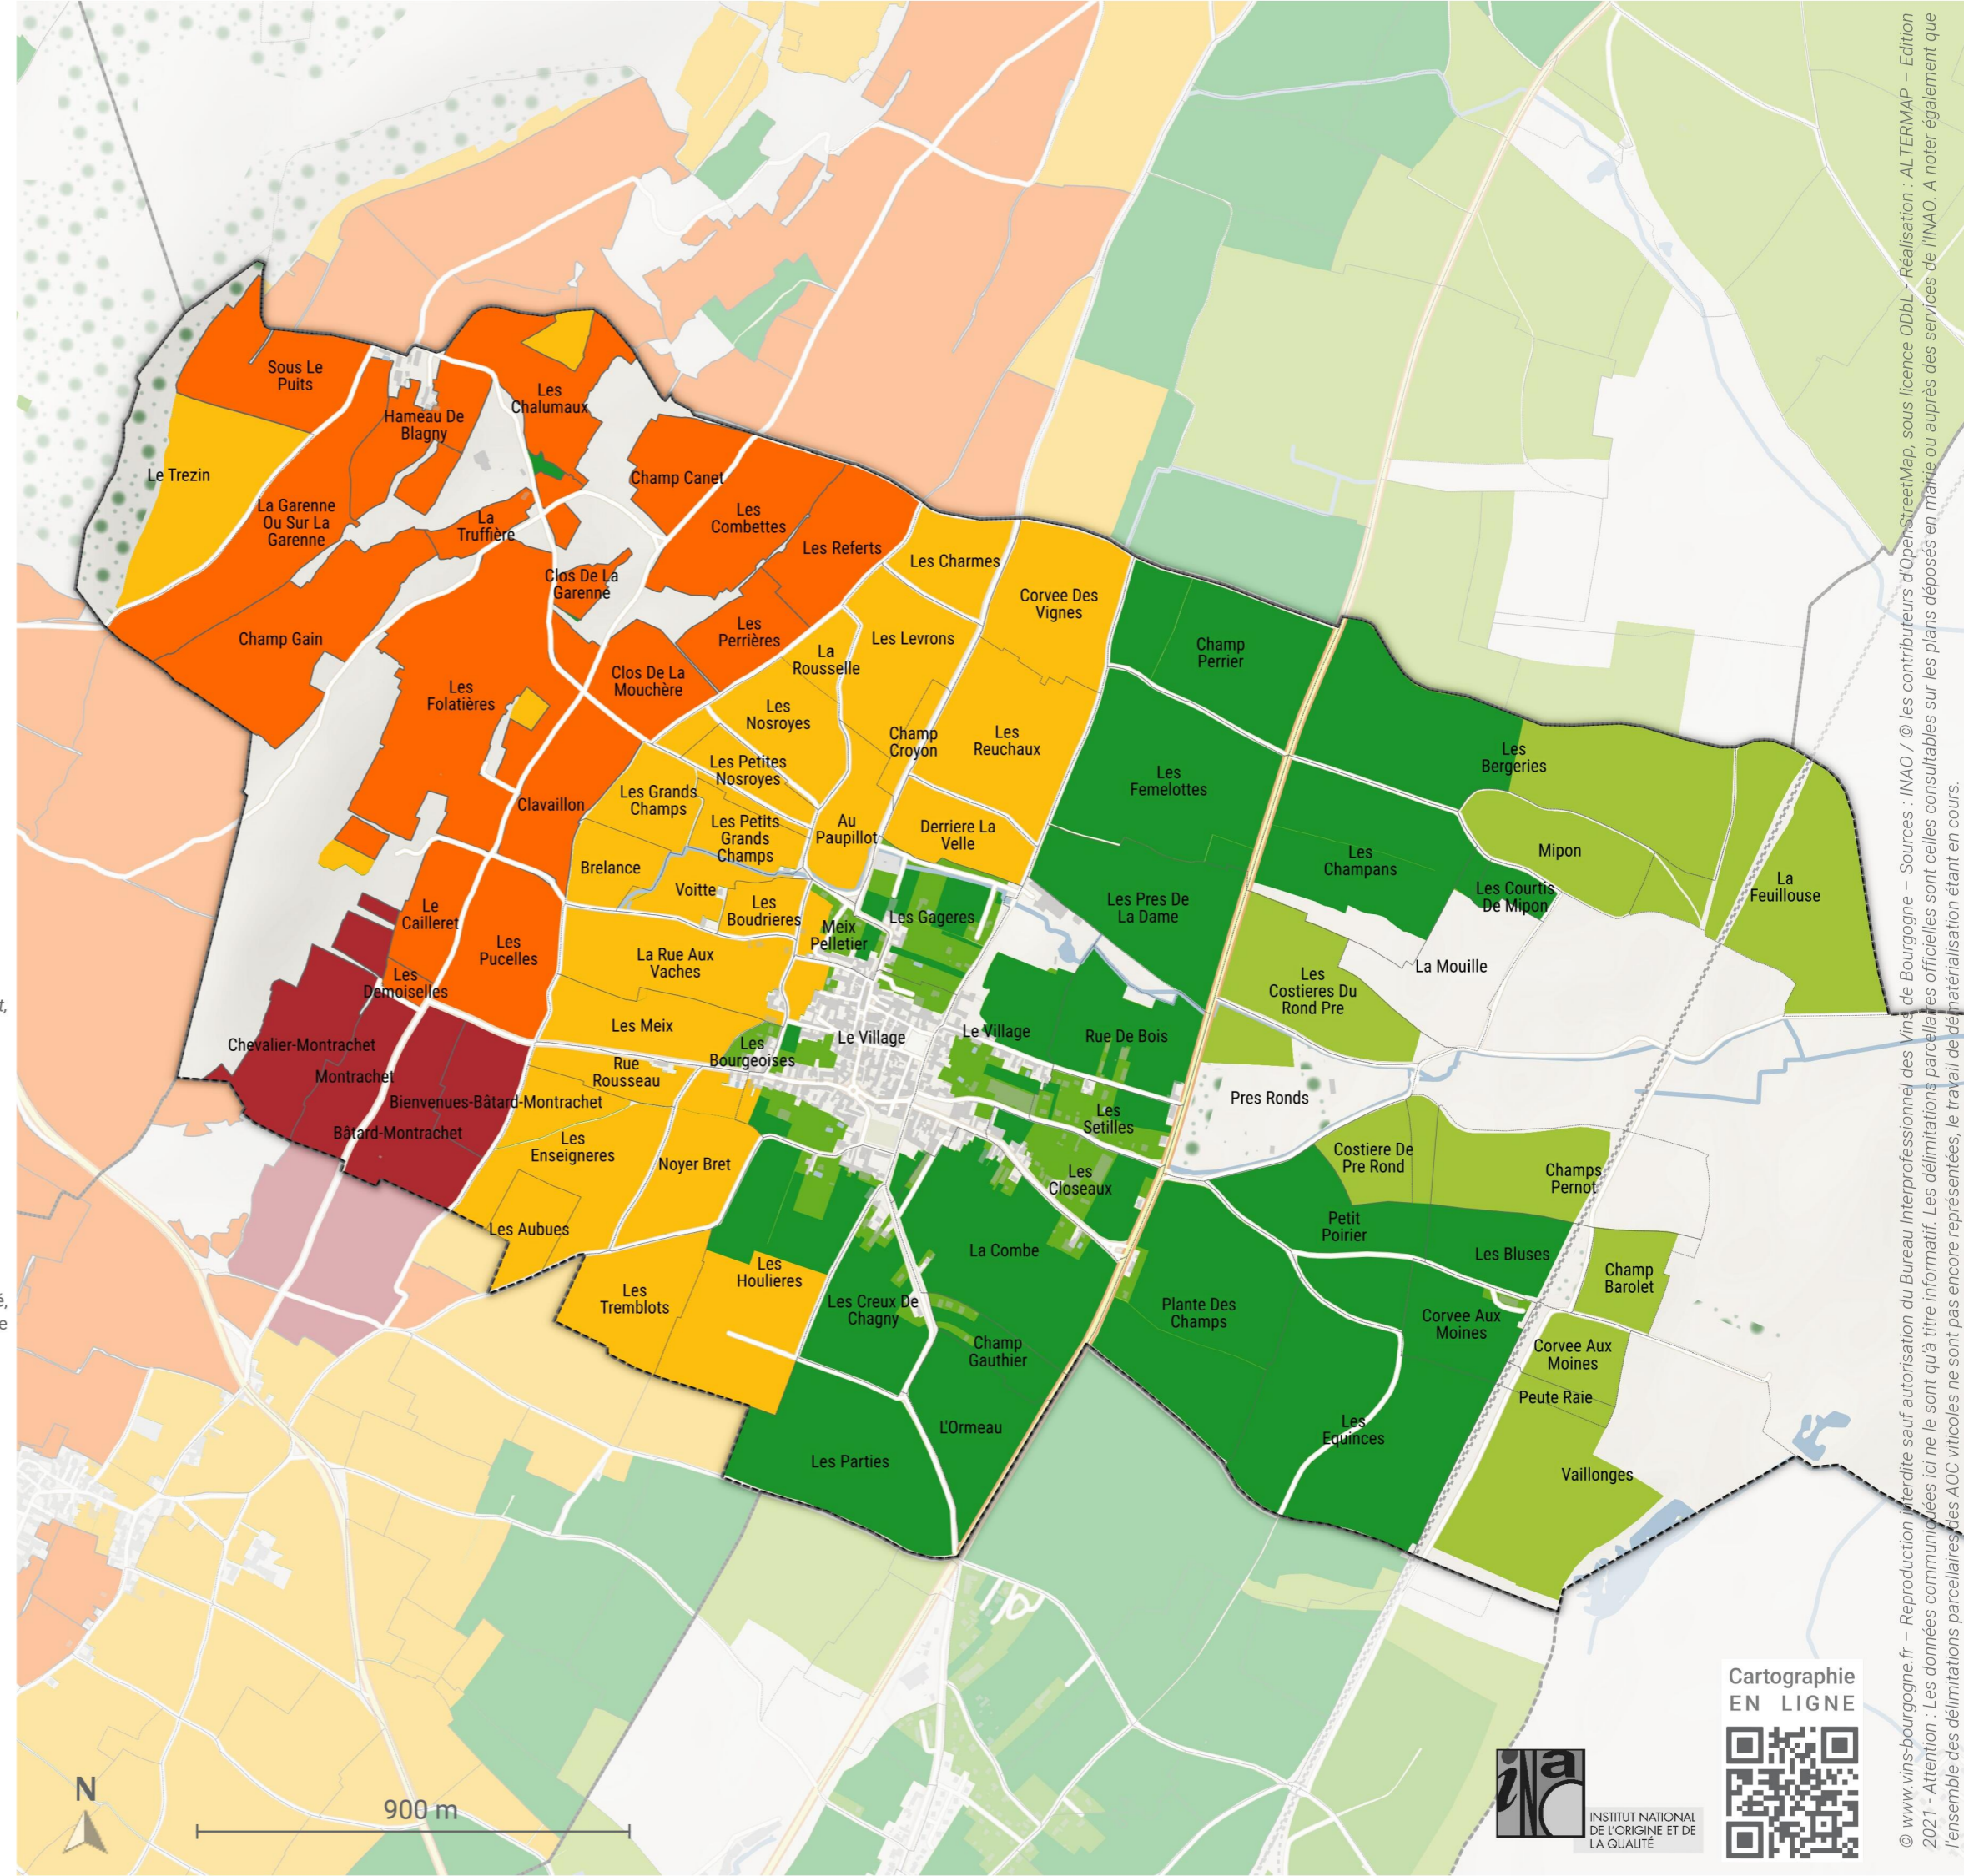

# Les appellations de PULIGNY-MONTRACHET

- **Appellations Grands Crus**  
Bâtard-Montrachet, Bienvenues-Bâtard-Montrachet, Chevalier-Montrachet, Montrachet
- **Appellations Villages Premiers Crus**  
Blagny Premier Cru, Puligny-Montrachet Premier Cru
- **Appellations Villages**  
Blagny, Côte de Beaune-Villages, Puligny-Montrachet
- **Appellation Régionale Bourgogne plus dénomination géographique**  
Bourgogne Côte d'Or
- **Appellation Régionale Bourgogne**
- **Appellations Régionales** : Coteaux Bourguignons, Bourgogne aligoté, Bourgogne Passe-tout-grains, Bourgogne mousseux, Crémant de Bourgogne

INSTITUT NATIONAL DE L'ORIGINE ET DE LA QUALITÉ

Cartographie EN LIGNE

© www.vins-bourgogne.fr – Reproduction interdite sans autorisation du Bureau Interprofessionnel des Vins de Bourgogne – Sources : INAO / © les contributeurs d'OpenStreetMap, sous licence ODbL - Réalisation : AL TERMAP – Edition 2021 - Attention : Les données communales ici ne le sont qu'à titre informatif. Les délimitations parcelaires officielles sont celles déposées en mairie ou auprès des services de l'INAO. A noter également que l'ensemble des délimitations parcelaires des AOC viticoles ne sont pas encore représentées, le travail de dématérialisation étant en cours.