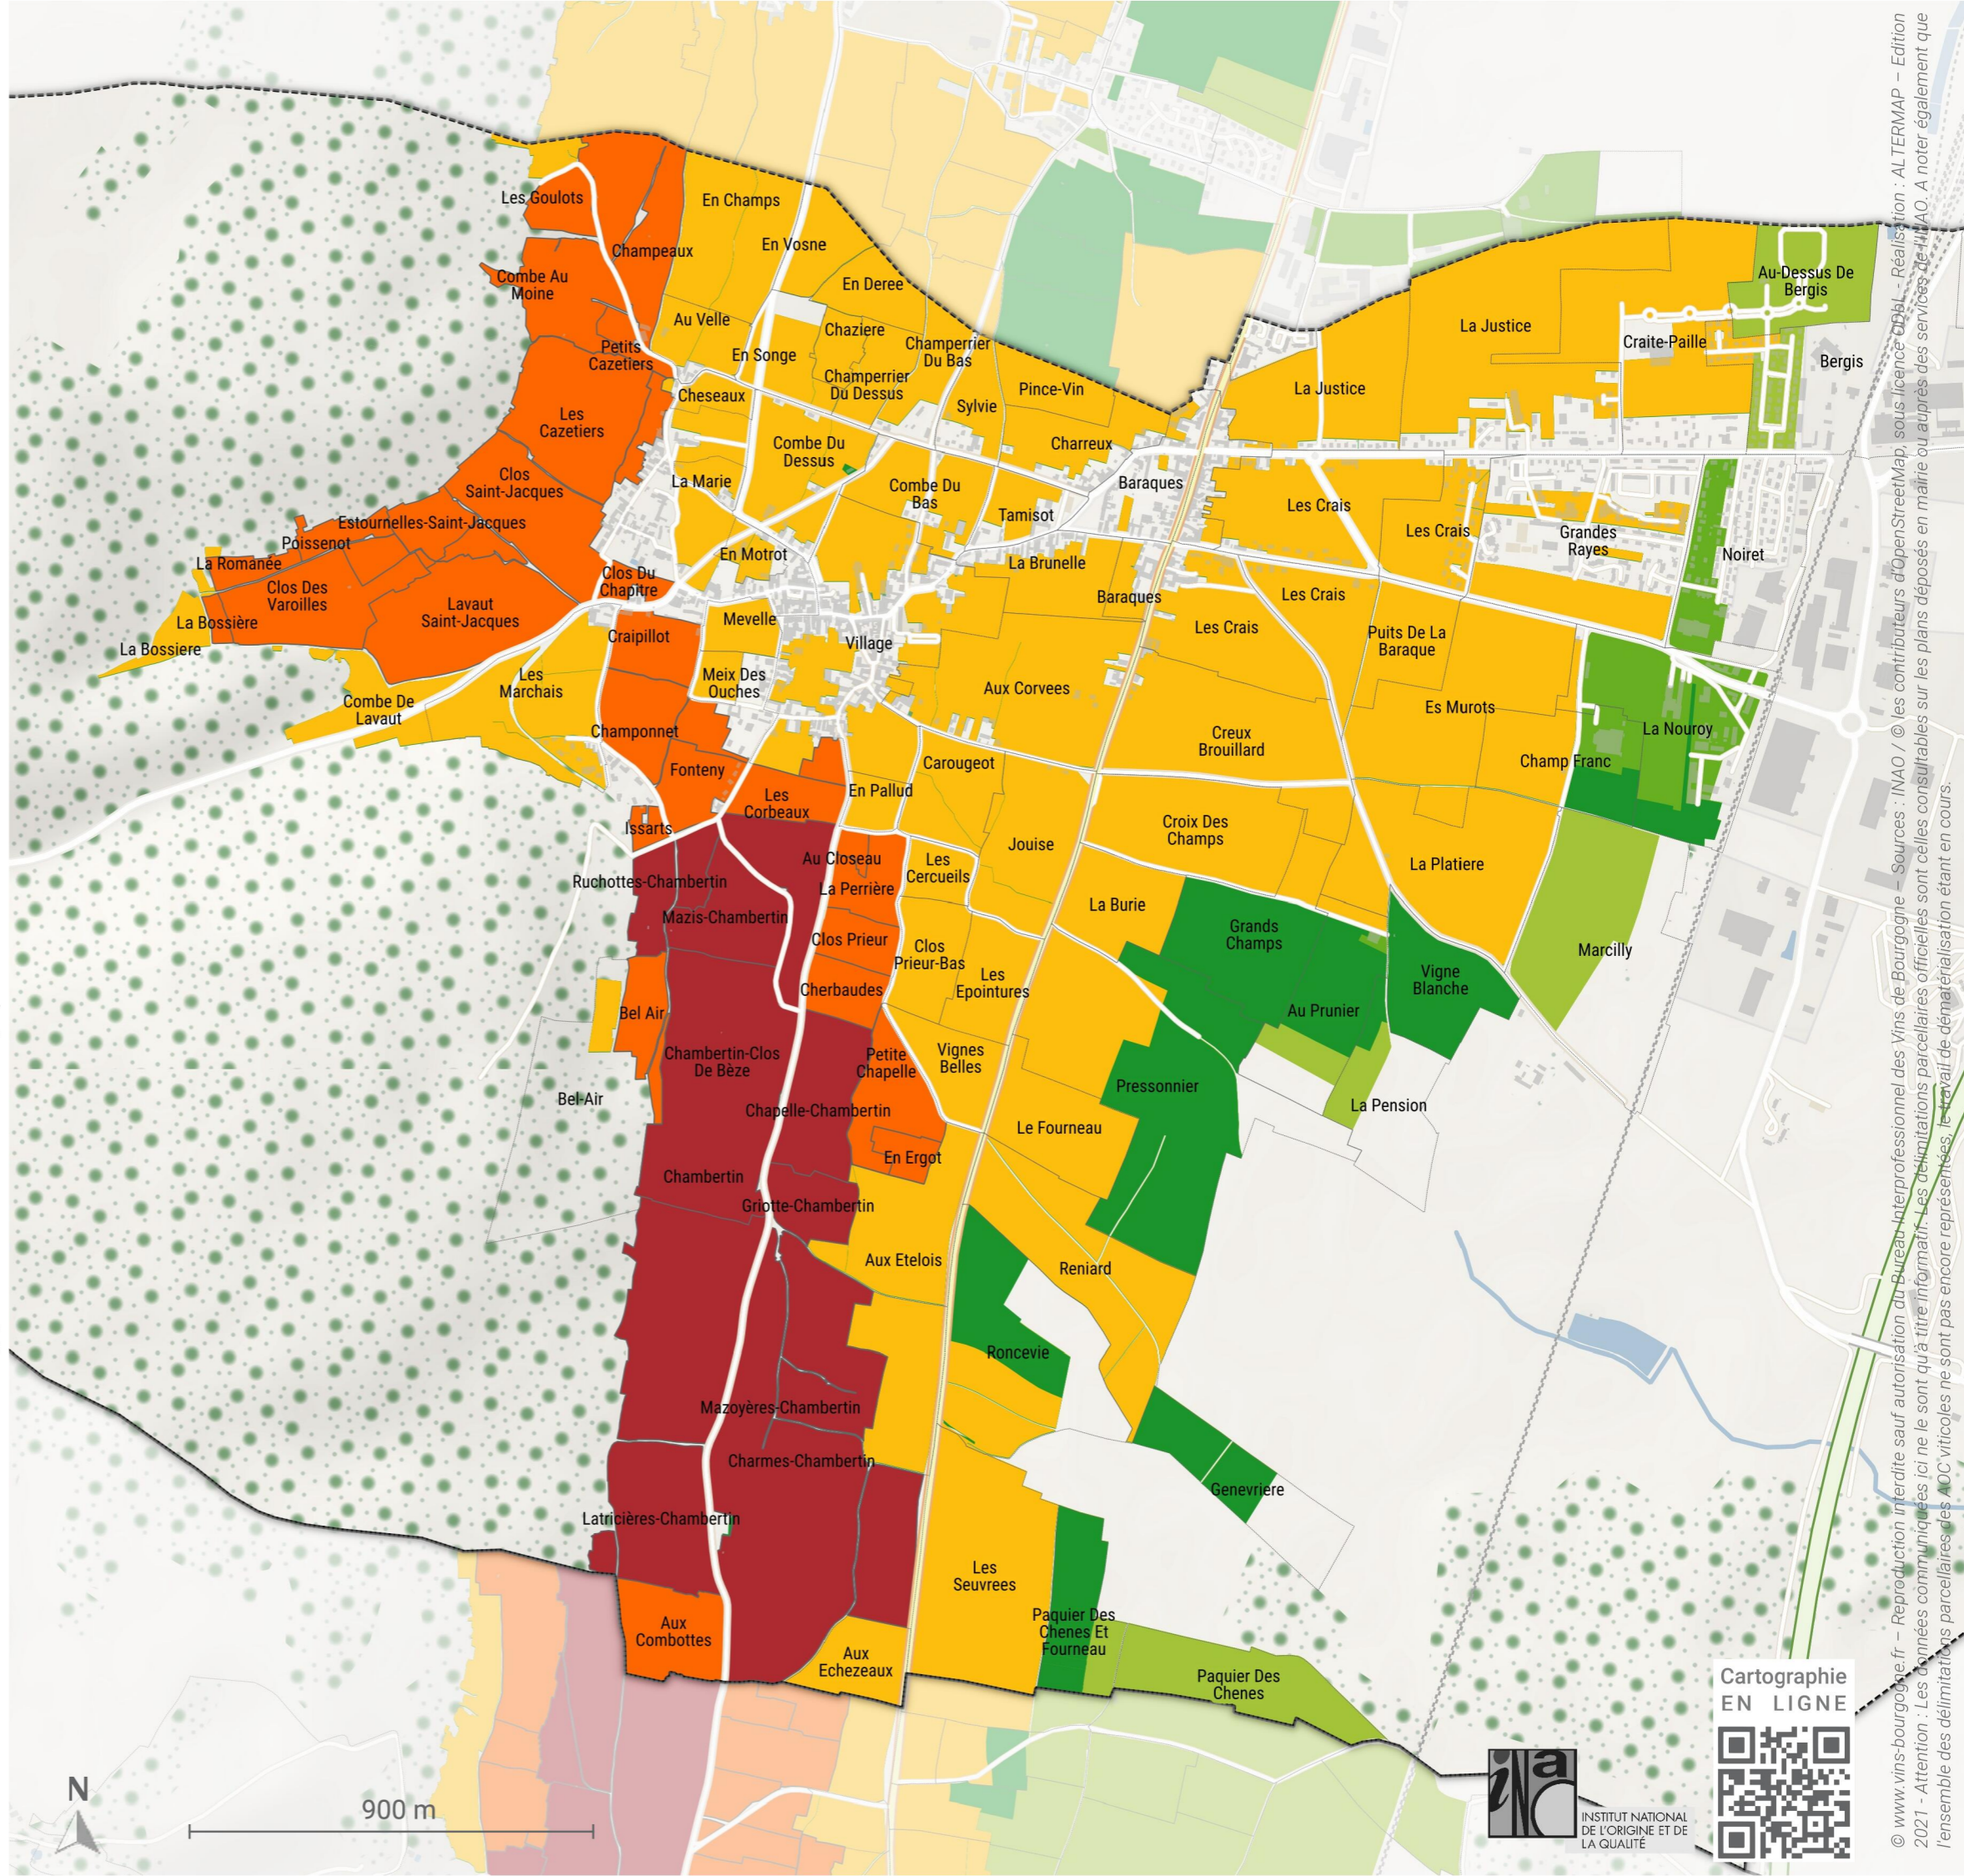

Les appellations de GEVREY-CHAMBERTIN

- **Appellations Grands Crus**
Chambertin, Chambertin-Clos de Bèze, Chapelle-Chambertin, Charmes-Chambertin, Griotte-Chambertin, Latricières-Chambertin, Mazis-Chambertin, Mazoyères-Chambertin, Ruchottes-Chambertin
- **Appellations Villages Premiers Crus**
Gevrey-Chambertin Premier Cru
- **Appellations Villages**
Gevrey-Chambertin
- **Appellation Régionale Bourgogne plus dénomination géographique**
Bourgogne Côte d'Or
- **Appellation Régionale Bourgogne**
- **Appellations Régionales** : Coteaux Bourguignons, Bourgogne aligoté, Bourgogne Passe-tout-grains, Bourgogne mousseux, Crémant de Bourgogne

Cartographie
EN LIGNE

© www.vins-bourgogne.fr - Reproduction interdite sans autorisation du Bureau Interprofessionnel des Vins de Bourgogne - Sources : INAO / © les contributeurs d'OpenStreetMap, sous licence ODbL - Réalisation : ALTERMAP - Edition 2021 - Attention : Les données communiquées ici ne le sont qu'à titre informatif. Les délimitations parcellaires officielles sont celles consultables sur les plans déposés en mairie ou auprès des services de l'INAO. A noter également que l'ensemble des délimitations parcellaires des AOC viticoles ne sont pas encore représentées, le travail de dématérialisation étant en cours.