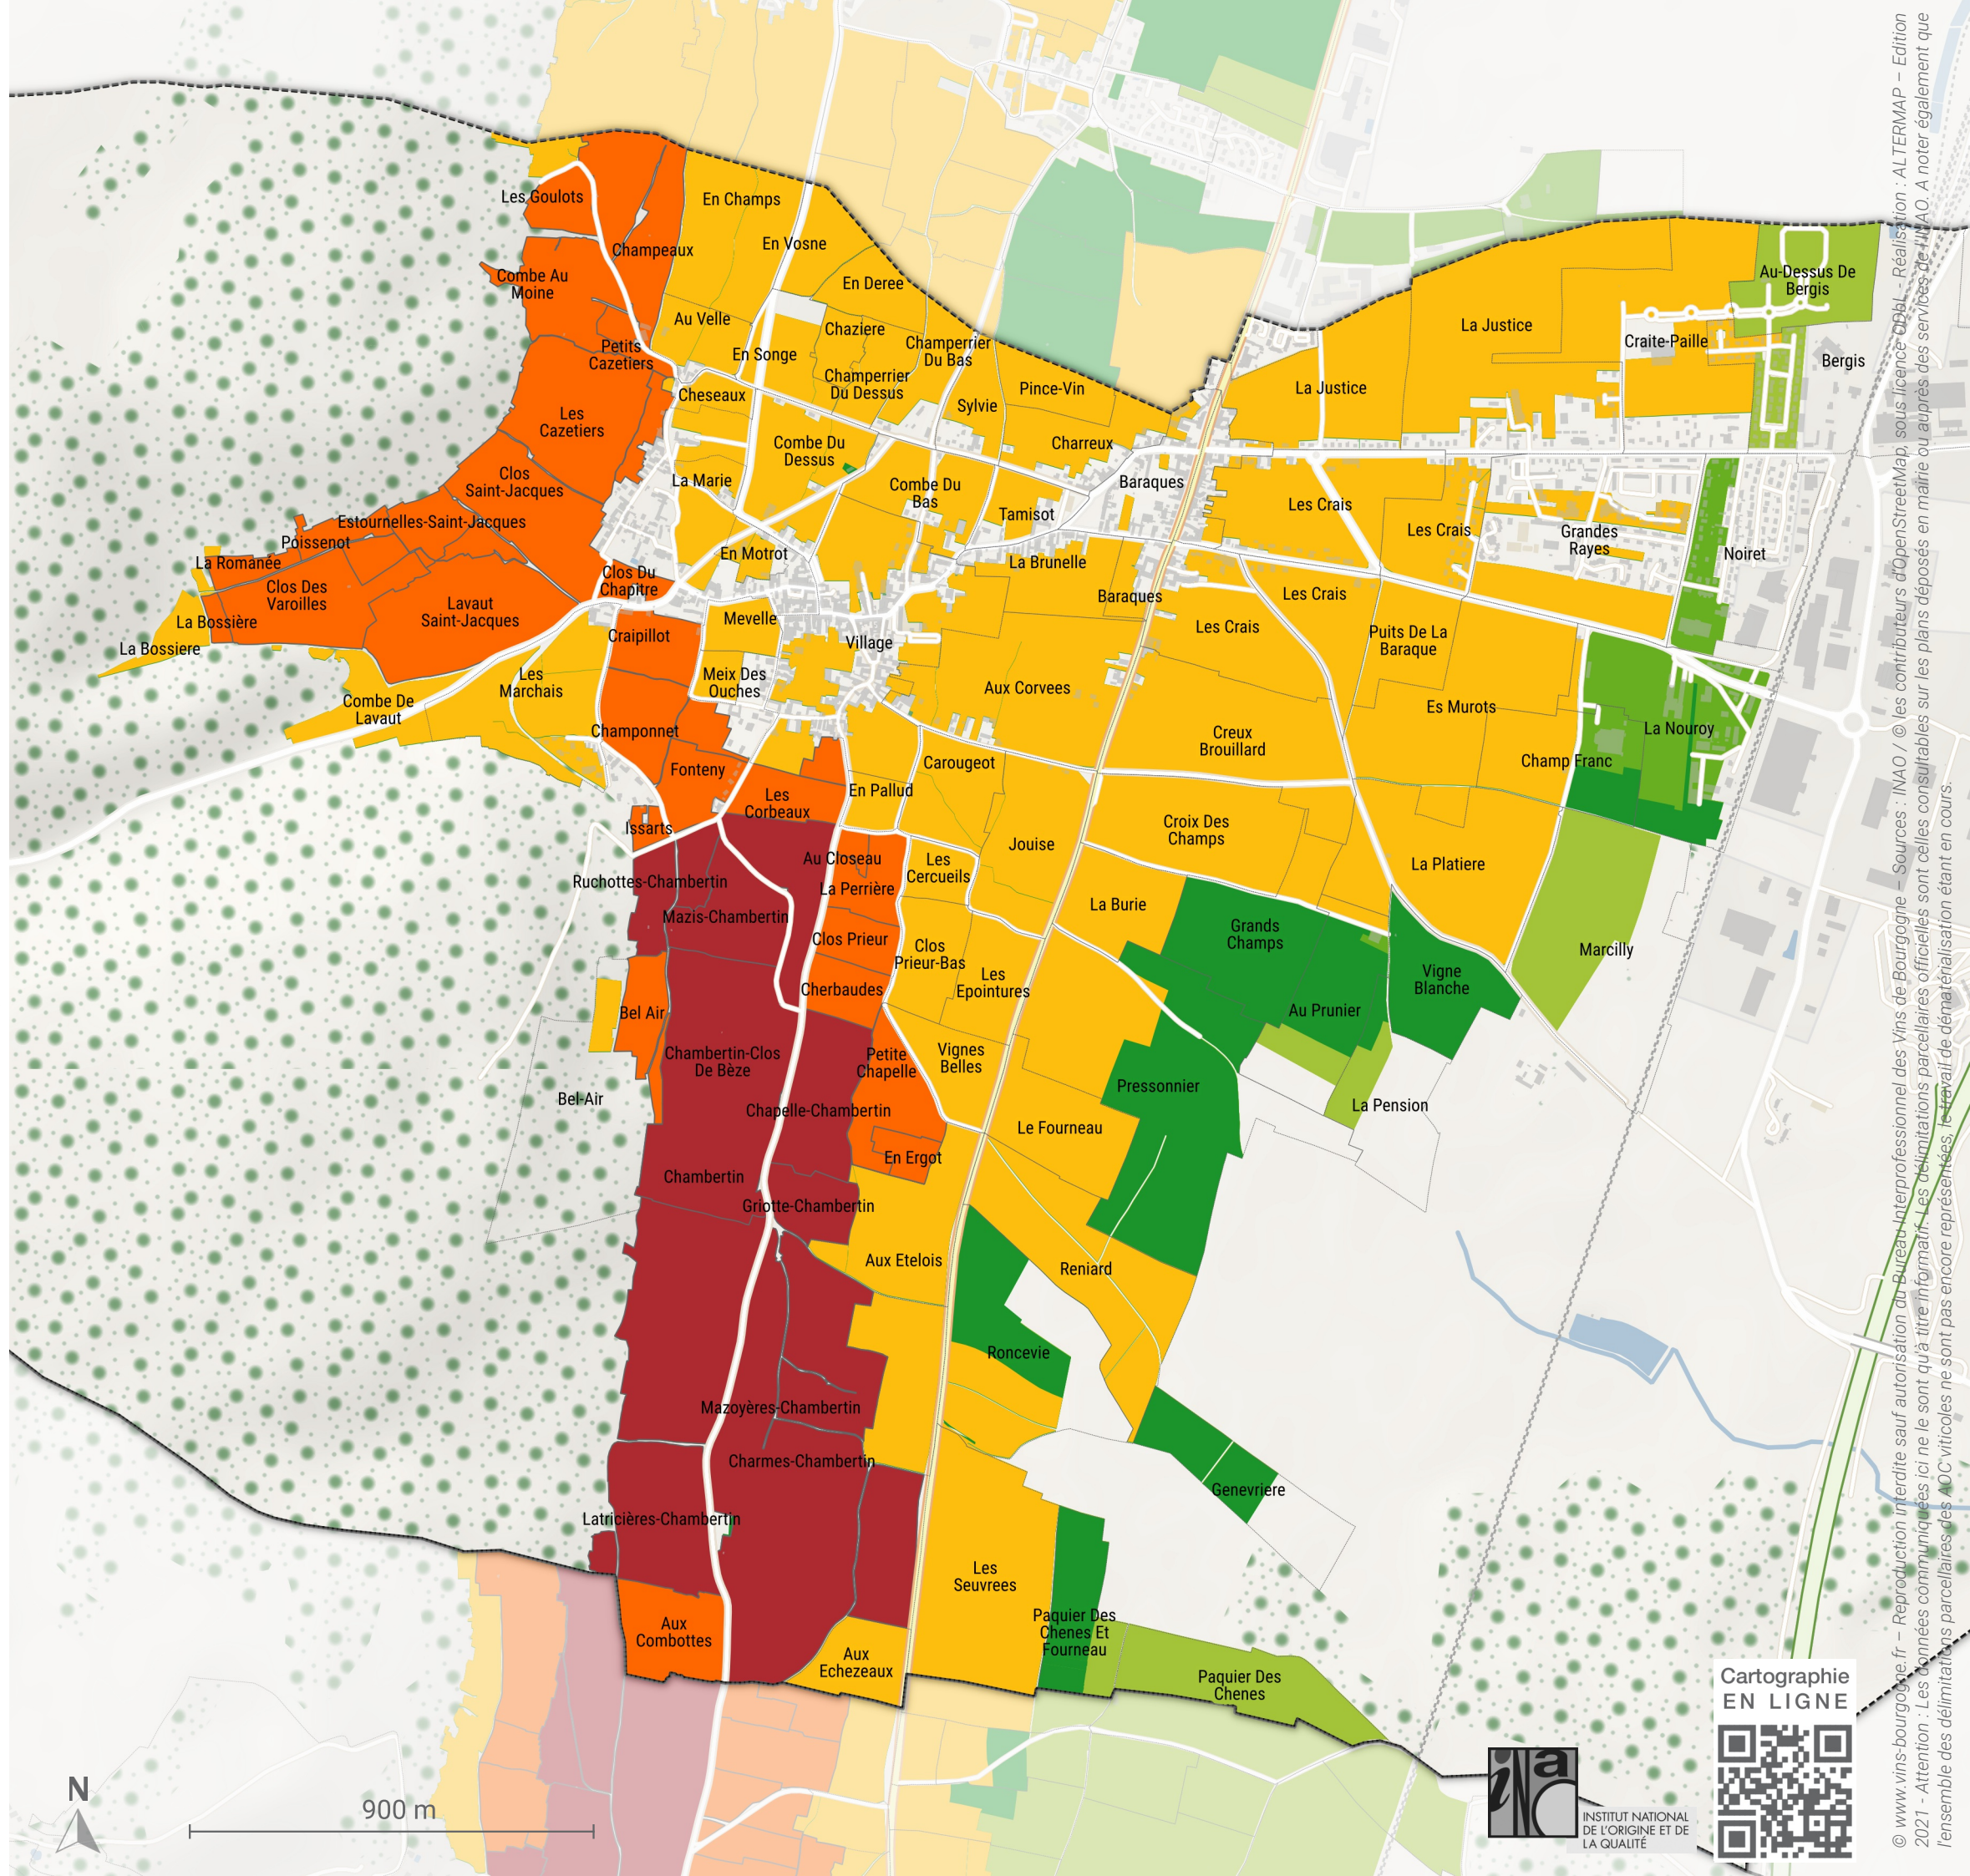

Les appellations de GEVREY-CHAMBERTIN

- Appellations Grands Crus**
Chambertin, Chambertin-Clos de Bèze, Chapelle-Chambertin, Charmes-Chambertin, Griotte-Chambertin, Latricières-Chambertin, Mazis-Chambertin, Mazoyères-Chambertin, Ruchottes-Chambertin
- Appellations Villages Premiers Crus**
Gevrey-Chambertin Premier Cru
- Appellations Villages**
Gevrey-Chambertin
- Appellation Régionale Bourgogne plus dénomination géographique**
Bourgogne Côte d'Or
- Appellation Régionale Bourgogne**
- Appellations Régionales** : Coteaux Bourguignons, Bourgogne aligoté, Bourgogne Passe-tout-grains, Bourgogne mousseux, Crémant de Bourgogne

© www.vins-bourgogne.fr - Reproduction interdite sans autorisation du Bureau Interprofessionnel des Vins de Bourgogne - Sources : INAO / © les contributeurs d'OpenStreetMap, sous licence ODbL - Réalisation : ALTERMAP - Edition 2021 - Attention : Les données communiquées ici ne le sont qu'à titre informatif. Les délimitations parcellaires officielles sont celles consultables sur les plans déposés en mairie ou auprès des services de l'INAO. A noter également que l'ensemble des délimitations parcellaires des AOC viticoles ne sont pas encore représentées, le travail de dématérialisation étant en cours.