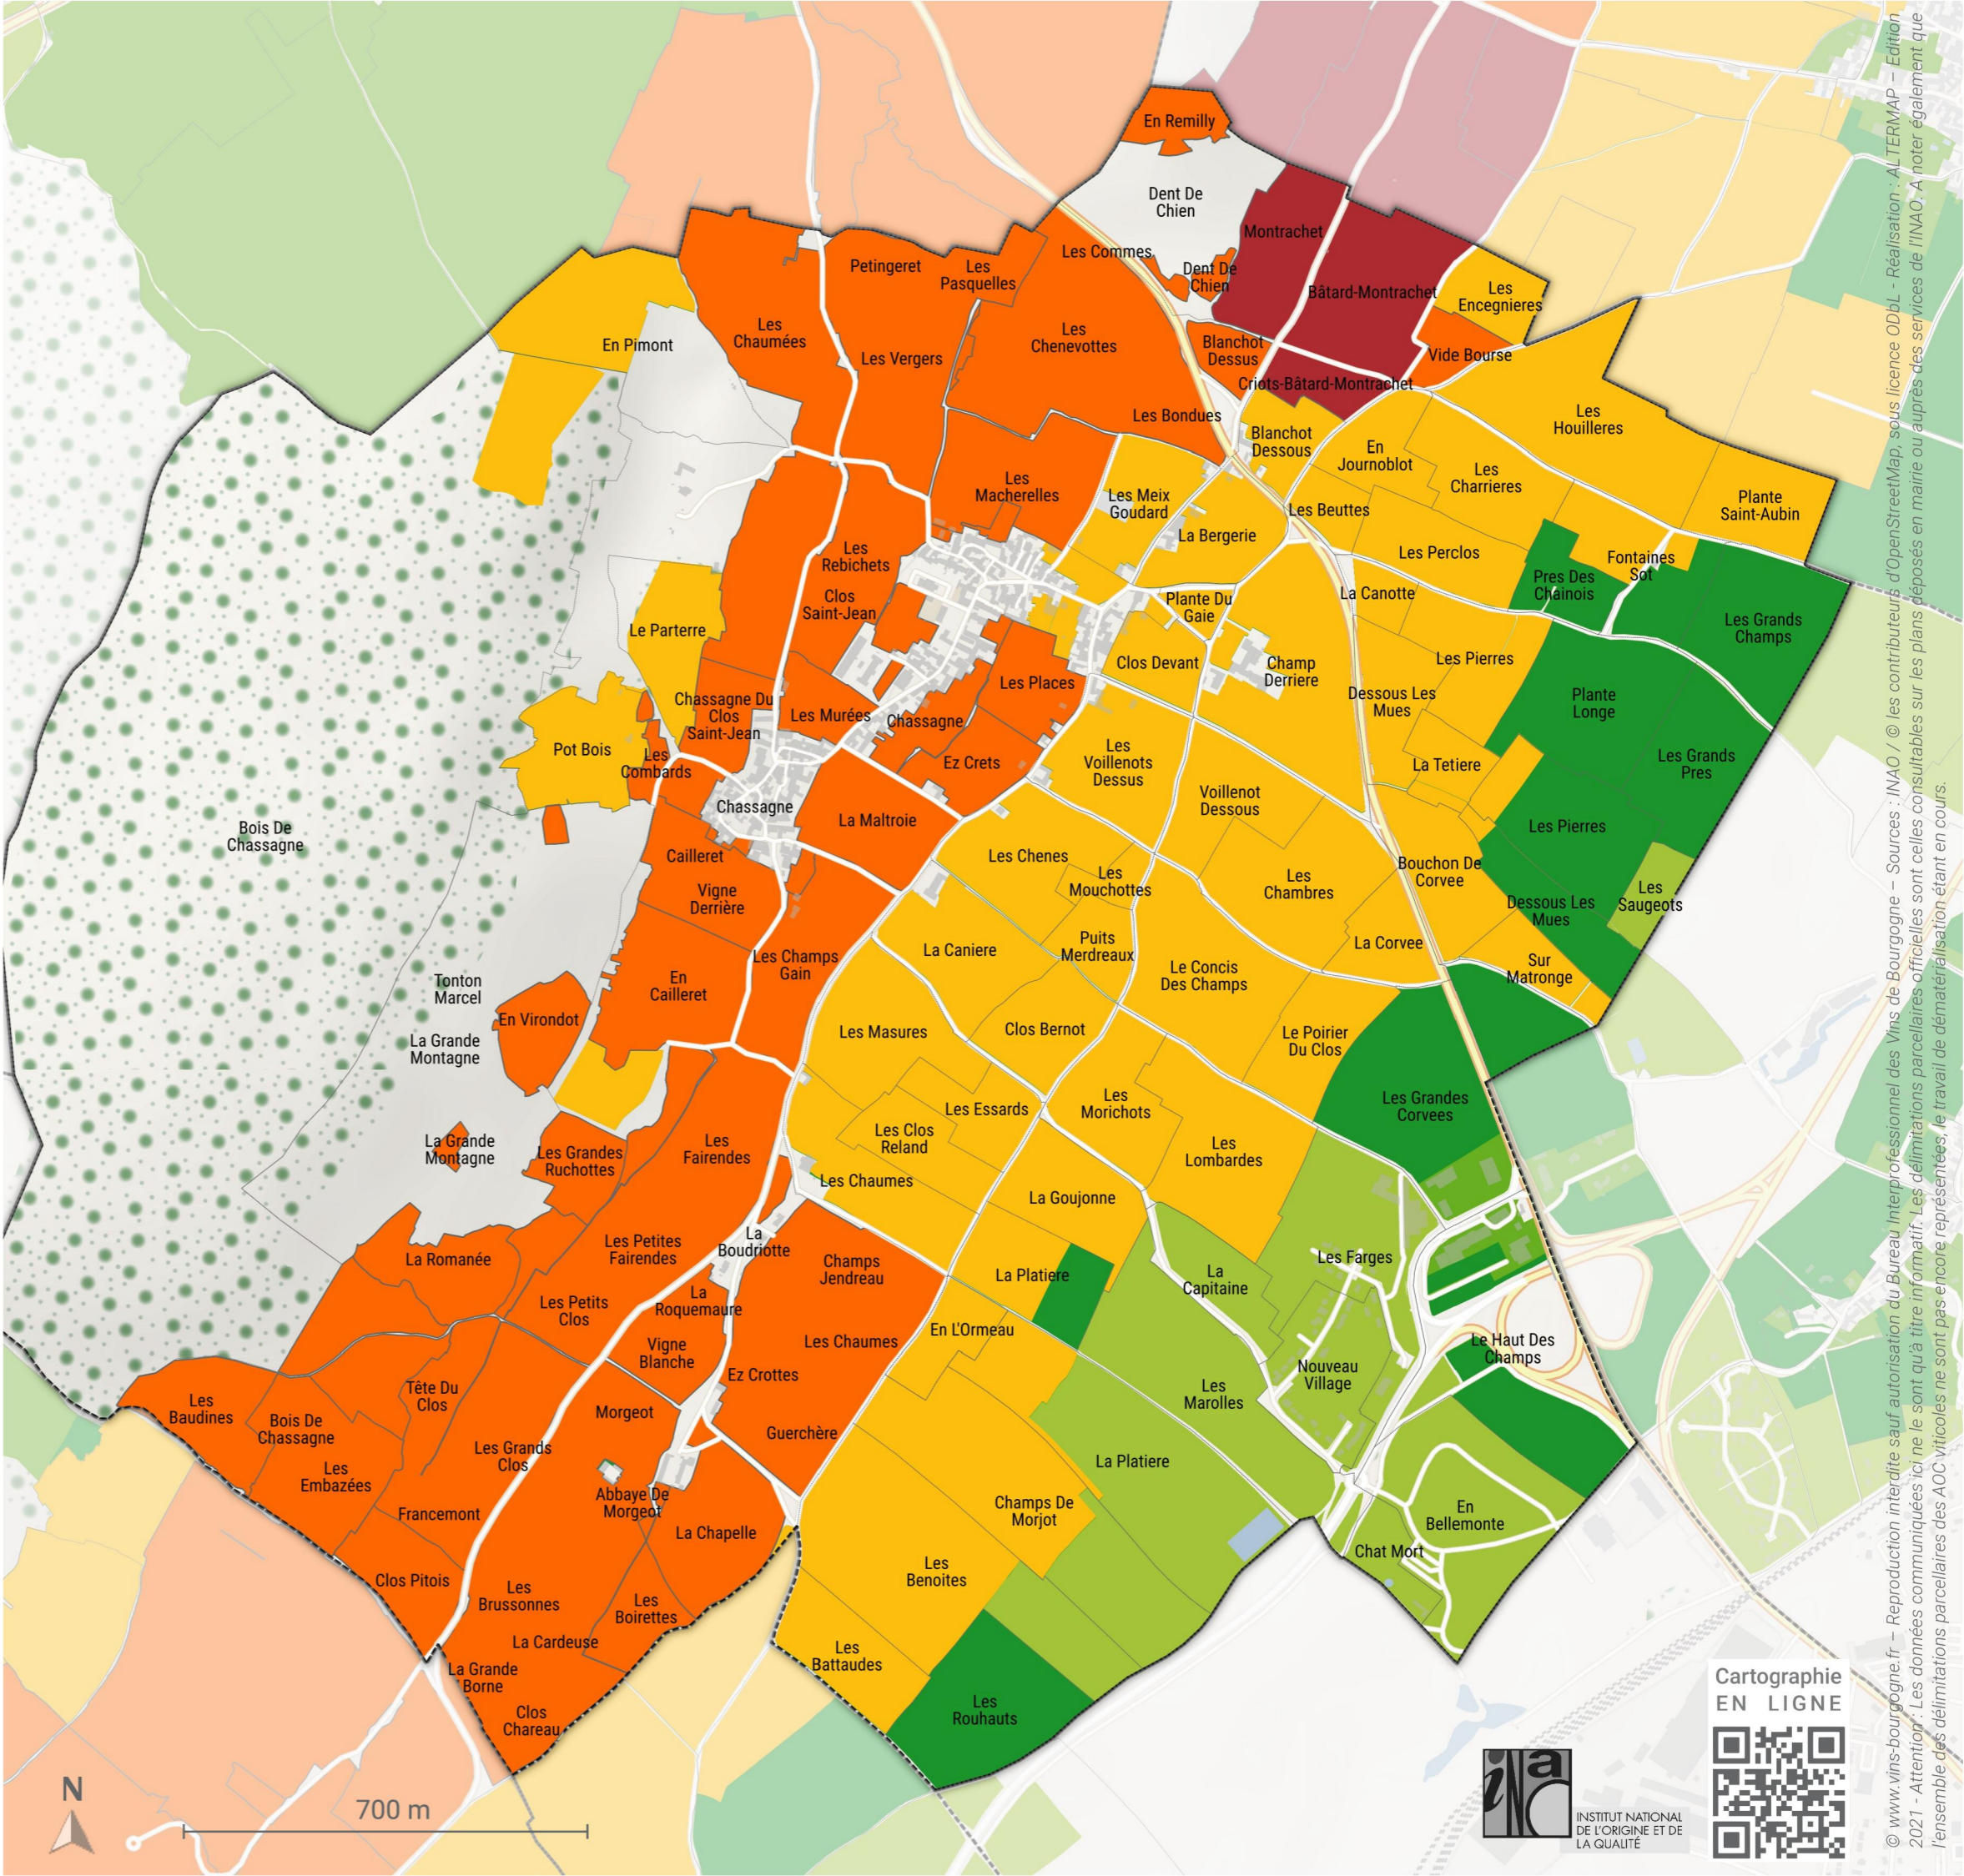

# Les appellations de CHASSAGNE-MONTRACHET

- Appellations Grands Crus**  
*Bâtard-Montrachet, Criots-Bâtard-Montrachet, Montrachet*
- Appellations Villages Premiers Crus**  
*Chassagne-Montrachet Premier Cru*
- Appellations Villages**  
*Chassagne-Montrachet, Côte de Beaune-Villages*
- Appellation Régionale Bourgogne plus dénomination géographique**  
*Bourgogne Côte d'Or*
- Appellation Régionale Bourgogne**
- Appellations Régionales** : Coteaux Bourguignons, Bourgogne aligoté, Bourgogne Passe-tout-grains, Bourgogne mousseux, Crémant de Bourgogne

Cartographie EN LIGNE

© www.vins-bourgogne.fr - Reproduction interdite sans autorisation du Bureau Interprofessionnel des Vins de Bourgogne - Sources : INAO / © les contributeurs d'OpenStreetMap, sous licence ODbL - Réalisation - ALTERMAP - Edition 2021 - Attention! Les données communiquées ici ne le sont qu'à titre informatif. Les délimitations parcellaires officielles sont celles consultables sur les plans déposés en mairie ou auprès des services de l'INAO. A noter également que l'ensemble des délimitations parcellaires des AOC viticoles ne sont pas encore représentées, le travail de dématérialisation étant en cours.